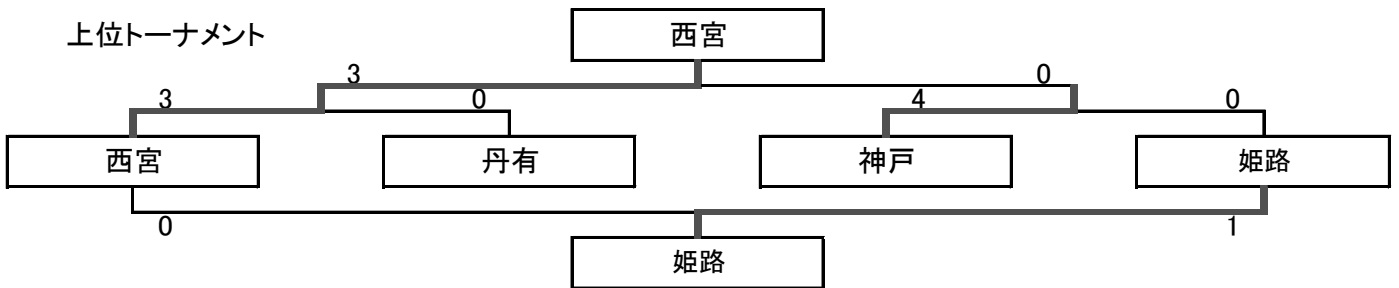

第21回 兵庫県選抜少女サッカー大会 組み合わせ成績表

一次リーグ

A組	西宮	姫路	但馬	勝点	得点	失点	差	順位
西宮	-	4 ○ 1	6 ○ 0	6	10	1	9	1
姫路	1 ● 4	-	4 ○ 0	3	5	4	1	2
但馬	0 ● 6	0 ● 4	-	0	0	10	-10	3

B組	北摂	丹有	明石	勝点	得点	失点	差	順位
北摂	-	1 △ 1	1 ● 2	1	2	3	-1	3
丹有	1 △ 1	-	2 ○ 0	4	3	1	2	1
明石	2 ○ 1	0 ● 2	-	3	2	3	-1	2

C組	神戸	西播磨	北播磨	勝点	得点	失点	差	順位
神戸	-	3 ○ 1	9 ○ 0	6	12	1	11	1
西播磨	1 ● 3	-	3 ○ 0	3	4	3	1	2
北播磨	0 ● 9	0 ● 3	-	0	0	12	-12	3

決勝(順位)トーナメント

上位トーナメント