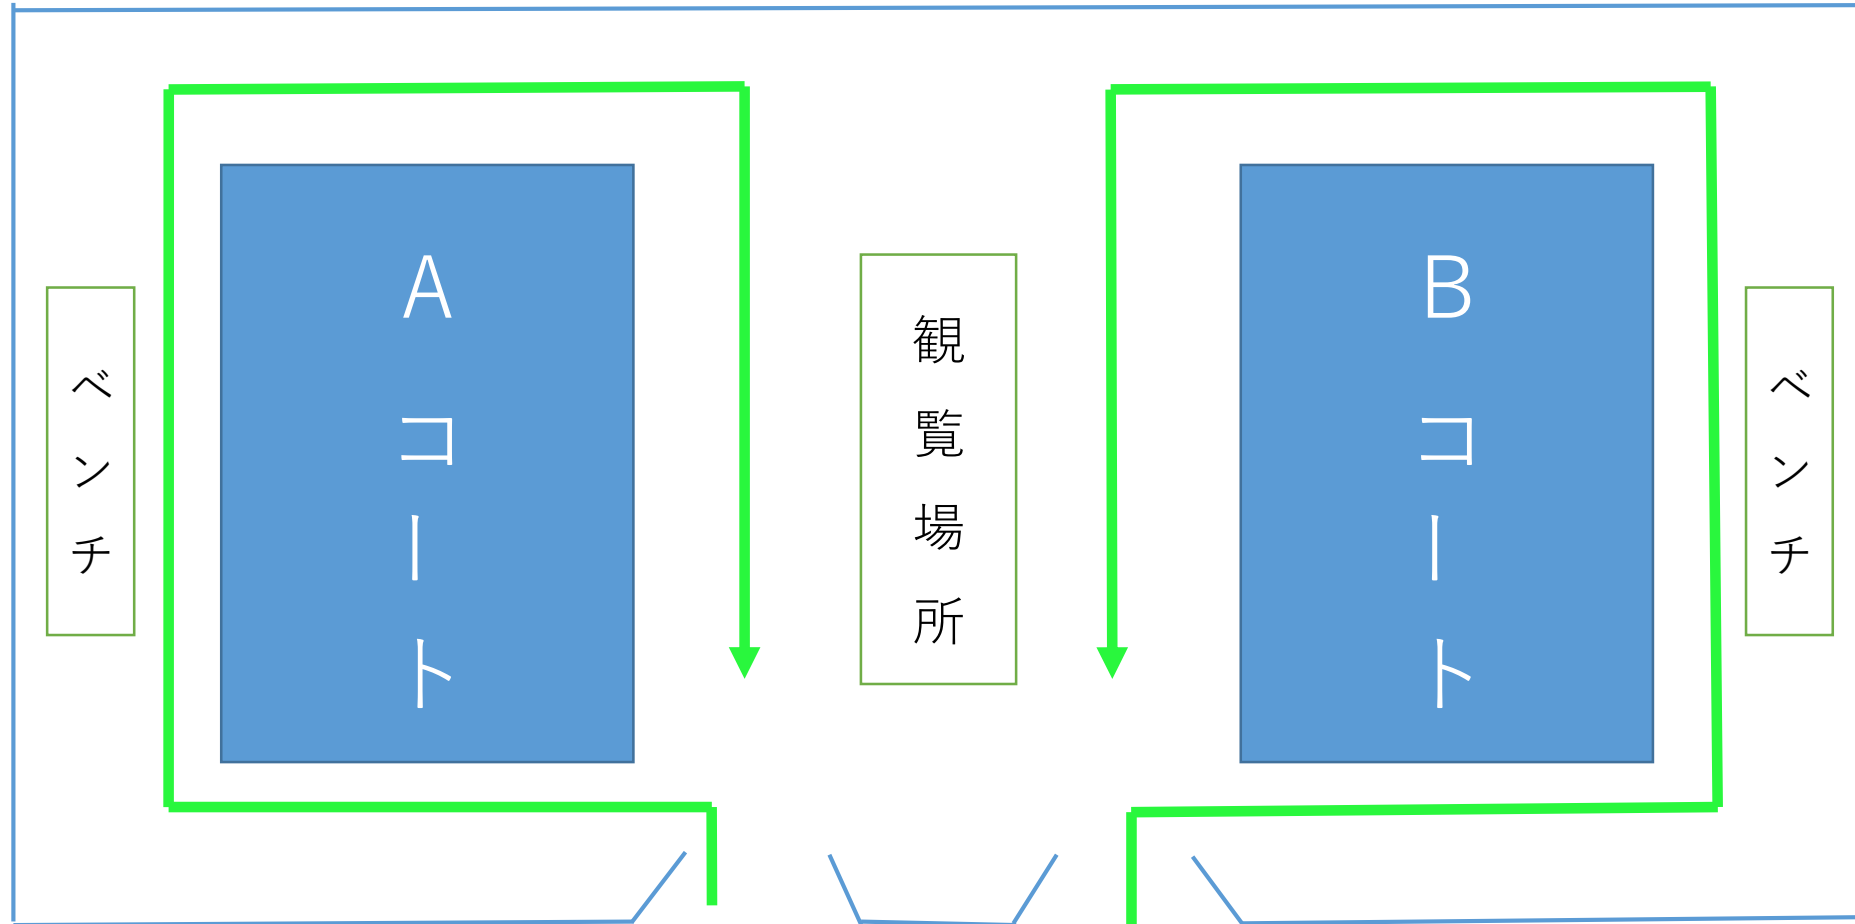

体育館アリーナ入退場時の移動ルート図

体育館アリーナ入口

- ★試合終了後は先に観客者から退場し、その後選手が退場する
- ★退場者が出てから、各コートの入場ルート➡に従う
- ★観客者は最後に入場してください