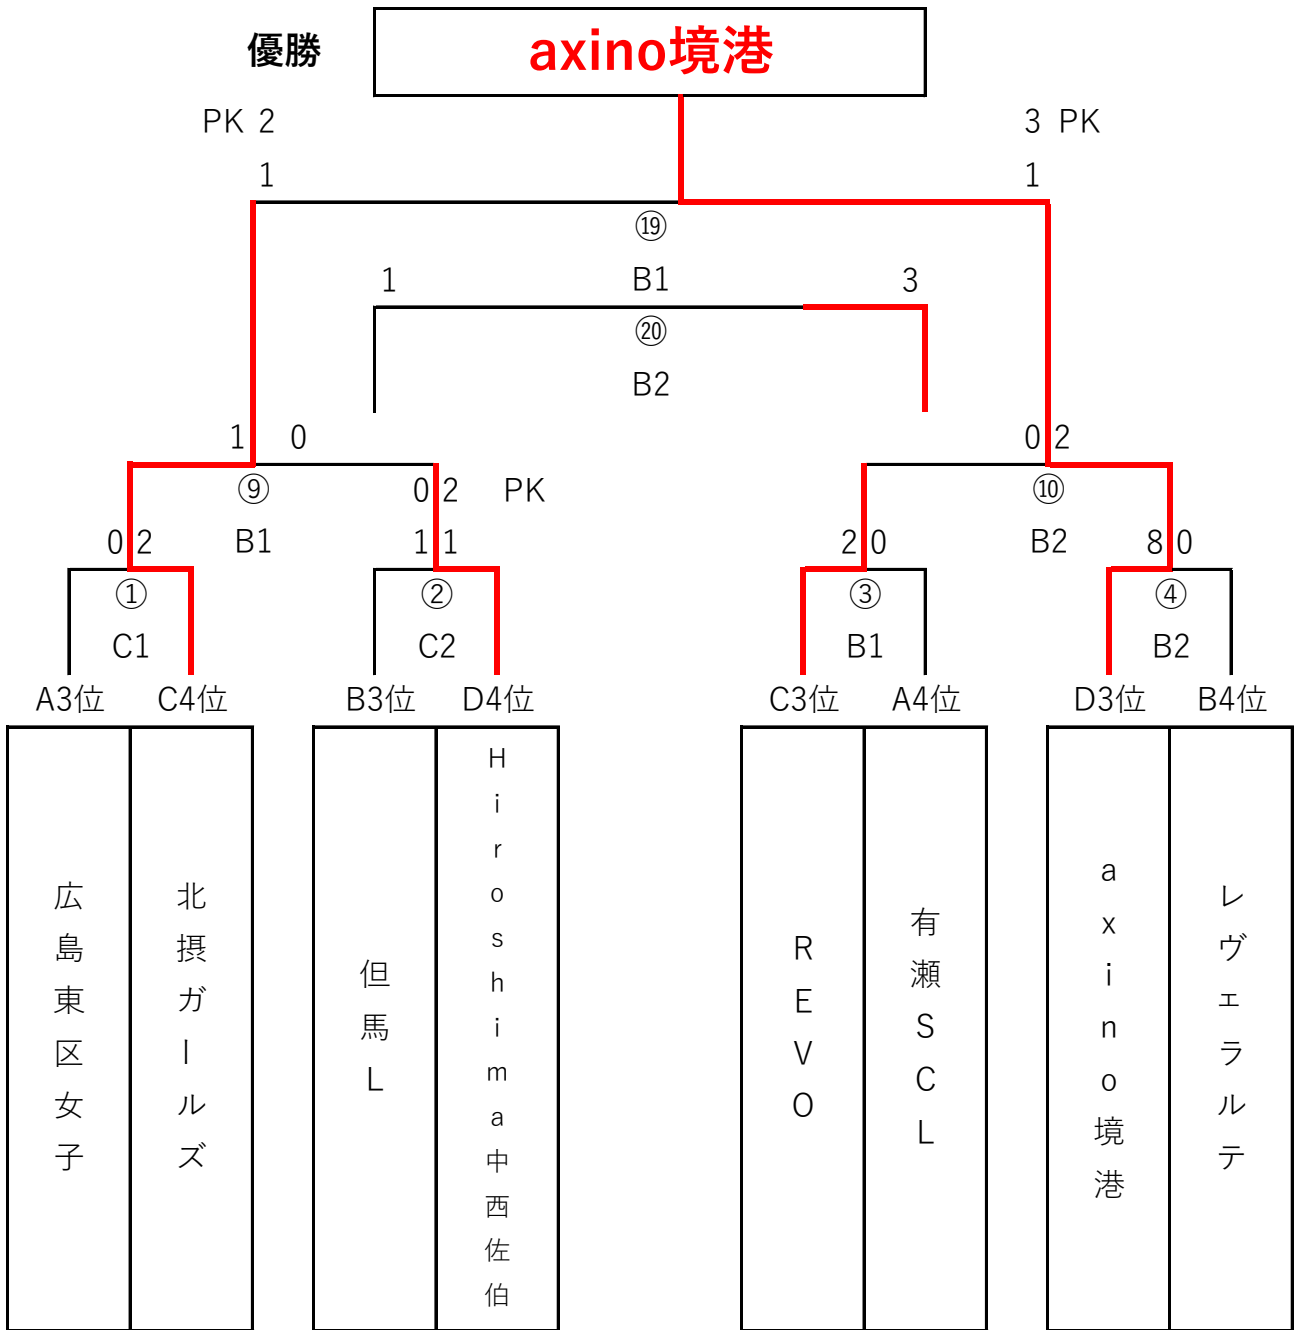

チャレンジトーナメント