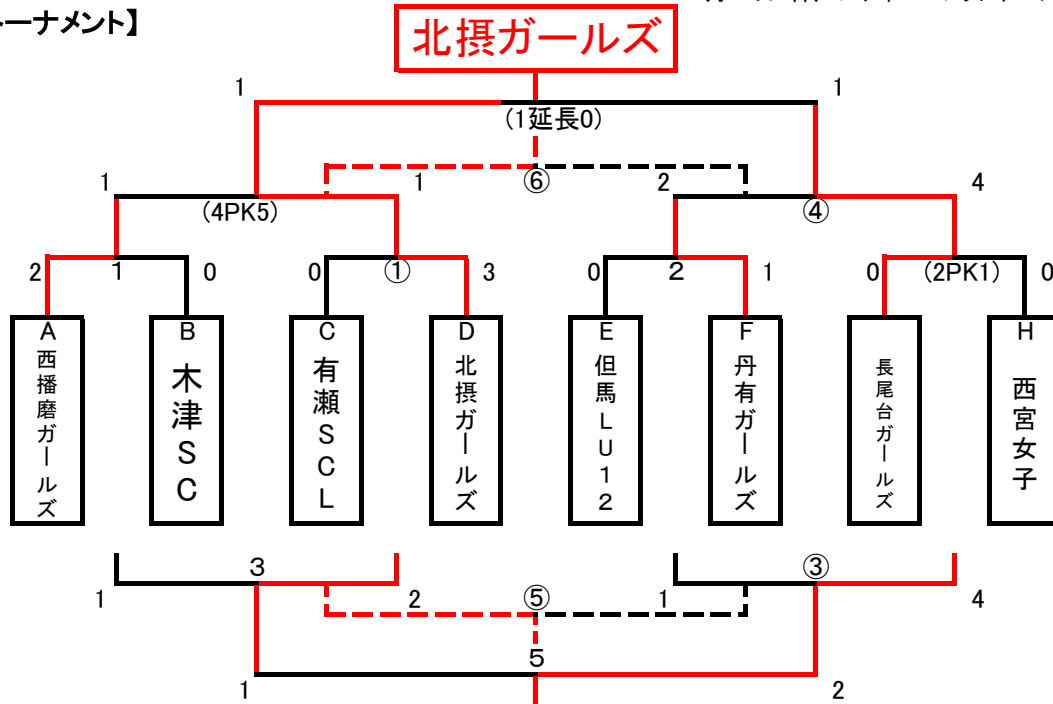

第41回兵庫県小学生女子サッカー大会 決勝トーナメント

10月15日：神戸レディースフットボールセンター

【決勝トーナメント】

【決勝トーナメント進行表】

試合 時刻	Aコート				Bコート			
	対戦		審判		対戦		審判	
1 10:30	西播磨	2 - 0	木津	主:但馬 副:丹有	① 有瀬L	0 - 3	北摂G	主:長尾台 副:西宮
2 11:15	但馬	0 - 1	丹有G	主:西播磨 副:木津	② 長尾台	0 - 0 (2 PK 1)	西宮	主:有瀬 副:北摂
3 12:15	木津	1 - 2	有瀬	主:西播磨 副:北摂	③ 但馬	1 - 4	西宮	主:丹有 副:長尾台
4 13:00	西播磨	1 - 1 (4 PK 5)	北摂	主:木津 副:有瀬	④ 丹有	2 - 4	長尾台	主:但馬 副:西宮
5 13:45	有瀬	1 - 2	西宮	主:北摂 副:西播磨	⑤ 木津	1 - 1 (2 PK 1)	但馬	主:長尾台 副:丹有
6 14:30	北摂	1 - 1 (1延長0)	長尾台	主:西宮 副:有瀬	⑥ 西播磨	1 - 0	丹有	主:木津 副:但馬
7 15:15	表彰式・閉会式							

【備考】

- ・同点の場合は3人によるPK戦を行い、3人で勝敗が決しない場合はサドンデス方式により勝敗を決する。
- ・決勝戦のみ同点の場合は10分間(5分-5分)の延長戦を行い、それでも決しない場合はPK戦(3人制)を行う。

【最終順位】

優勝	北摂ガールズ	準優勝	長尾台ガールズ	第3位	西播磨ガールズ	第4位	丹有ガールズ
第5位	西宮女子FC	第6位	有瀬SCL	第7位	木津SC	第8位	但馬LU12