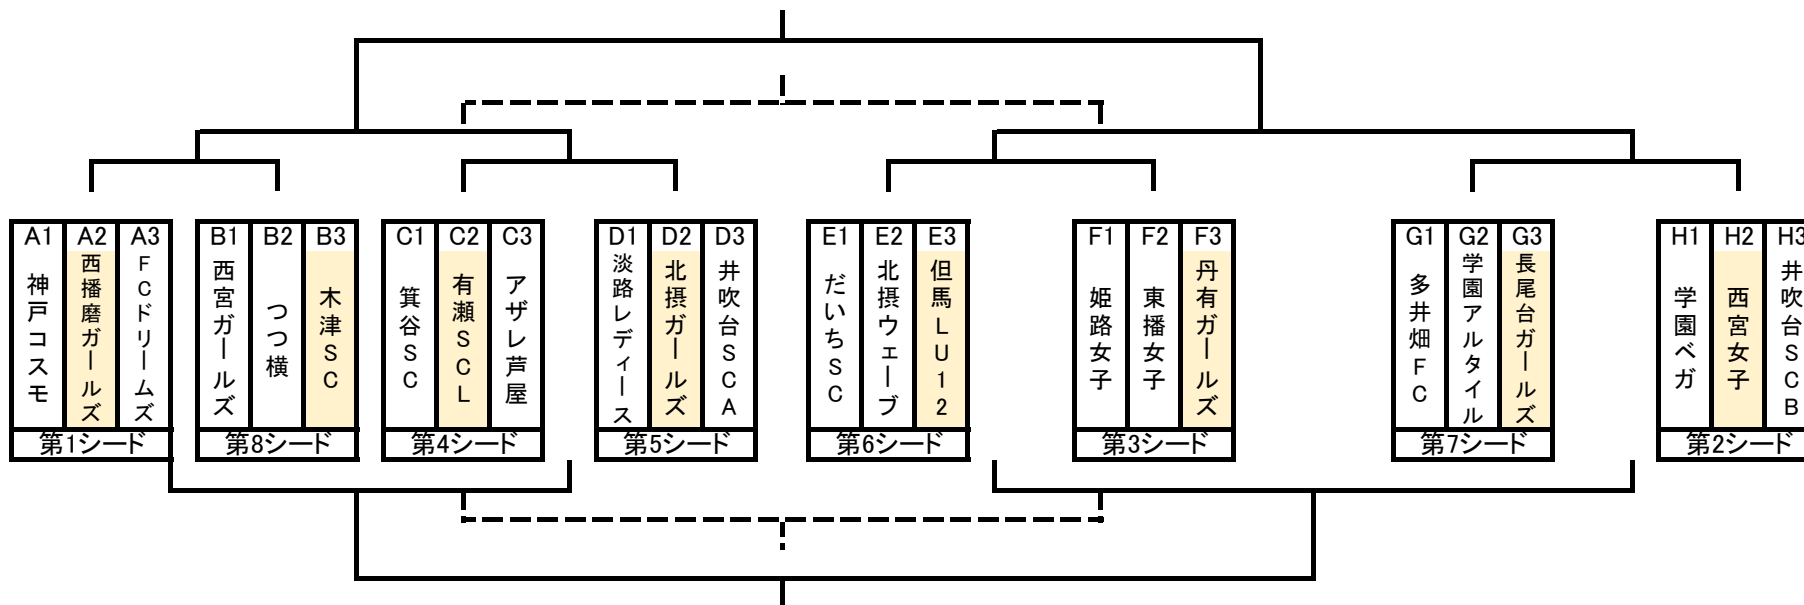

第41回兵庫県小学生女子サッカー大会

【予選リーグチーム分け・決勝トーナメント試合組合せ】

【予選】10月8日：しあわせの村球技場、北神戸田園スポーツ公園
【決勝】10月15日：神戸レディースフットボールセンター

【予選リーグ試合進行表】

10月8日：しあわせの村球技場											10月8日：北神戸田園スポーツ公園										
試合時刻	Aコート				Bコート				試合時刻	Aコート				Bコート							
	対戦		審判		対戦		審判			対戦		主・副		対戦		主・副					
1 10:00	コスモ	1-2	西播磨	西G・つつ	①	箕谷	0-2	有瀬	淡路・北G	1	10:00	だいち	2-2	北摂W	姫路・東播	①	多井畑	0-2	学アル	学ベ・西女	
2 10:50	西宮G	4-3	つつ横	コス・西播	②	淡路	0-9	北摂G	箕谷・有瀬	2	10:50	姫路	3-0	東播	だい・北W	②	学ベガ	0-0	西宮女	多井・学ア	
3 11:40	コスモ	2-1	ドリームズ	木津・西G	③	箕谷	2-0	芦屋	井A・淡路	3	11:40	だいち	0-0	但馬	丹有・姫路	③	多井畑	0-2	長尾台	井B・学ベ	
4 12:30	西宮G	1-1	木津	ドリ・コス	④	淡路	0-3	井吹A	芦屋・箕谷	4	12:30	姫路	0-1	丹有	但馬・だい	④	学ベガ	18-0	井吹B	長尾・多井	
5 13:20	西播磨	1-0	ドリームズ	つつ・木津	⑤	有瀬	4-0	芦屋	北G・井A	5	13:20	北摂W	0-1	但馬	東播・丹有	⑤	学アル	0-1	長尾台	西女・井B	
6 14:10	つつ横	0-7	木津	西播・ドリ	⑥	北摂G	5-0	井吹A	有瀬・芦屋	6	14:10	東播	0-2	丹有	北W・但馬	⑥	西宮女	21-0	井吹B	学ア・長尾	
7					⑦					7						⑦					

【備考(予選リーグ)】

- ・予選リーグは勝点制(勝3点, 引分1点, 負0点)とし, 順位選定は勝点→得失点差→総得点→直接対決の勝者→抽選の順とする。
- ・棄権の場合, 当該チームの当日のスコアを全て「0-3」で負けとする。
- ・各グループの1位が決勝トーナメントに進出する。

第41回兵庫県小学生女子サッカー大会 予選リーグ戦績表

しあわせの村球技場

【グループA】

	コスモ	西播磨G	ドリームズ	勝	分	負	勝点	得点	失点	得失	順位
コスモ		1 - 2	2 - 1	1	0	1	3	3	3	0	2
西播磨G	2 - 1		1 - 0	2	0	0	6	3	1	2	1
ドリームズ	1 - 2	0 - 1		0	0	2	0	1	3	-2	3