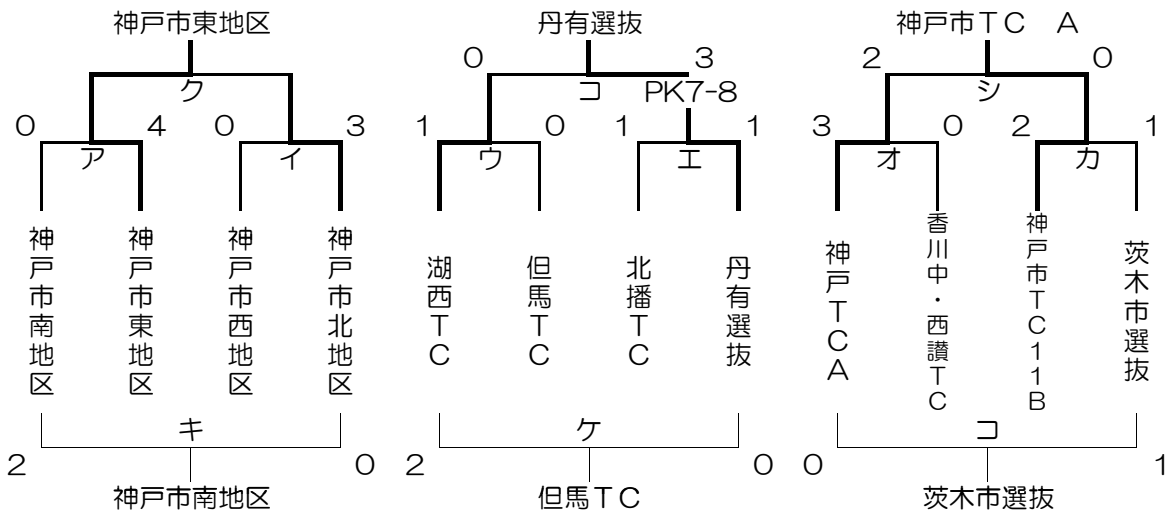

朝日新聞社杯・ユーハイム杯
2010 KOBE NEW YEAR大会
男子の部

<予選リーグ> 1月9日(土)

A組	所属	滋賀・湖西トレセン	神戸市トレセンU-11A	神戸市南地区トレセン	勝点	得点	失点	差	順位
滋賀・湖西トレセン	滋賀	△	0 △ 0	0 ● 2	1	0	2	-2	2
神戸市トレセンU-11A	神戸	0 △ 0	△	1 ● 4	1	1	4	-3	3
神戸市南地区トレセン	神戸	2 0 0	4 0 1	●	6	6	1	5	1

B組	所属	香川/中・西讃トレセン	但馬トレセン U-12	神戸市東地区トレセン	勝点	得点	失点	差	順位
香川/中・西讃トレセン	香川	△	0 ● 3	2 ● 5	0	2	8	-6	3
但馬トレセン U-12	但馬	3 0 0	○	0 ● 5	3	3	5	-2	2
神戸市東地区トレセン	神戸	5 0 2	5 0 0	○	6	10	2	8	1

C組	所属	北播トレセン	神戸市トレセンU-11B	神戸市西地区トレセン	勝点	得点	失点	差	順位
北播トレセン	北播	△	4 0 0	1 ● 6	3	5	6	-1	2
神戸市トレセンU-11B	神戸	0 ● 4	○	1 ● 5	0	1	9	-8	3
神戸市西地区トレセン	神戸	6 0 1	5 0 1	○	6	11	2	9	1

D組	所属	茨木市選抜	丹有選抜	神戸市北地区トレセン	勝点	得点	失点	差	順位
茨木市選抜	大阪	△	0 ● 4	2 ● 5	0	2	9	-7	3
丹有選抜	丹有	4 0 0	○	0 ● 2	3	4	2	2	2
神戸市北地区トレセン	神戸	5 0 2	2 0 0	○	6	7	2	5	1

<順位トーナメント> 1月10日(日)

<総合順位>

優勝	神戸市東地区	準優勝	神戸市北地区	3位	神戸市南地区
4位	神戸市西地区	5位	丹有選抜	6位	湖西TC
7位	但馬TC	8位	北播TC	9位	神戸市TC A
10位	神戸市TC B	11位	茨木市選抜	12位	香川中・西讃TC