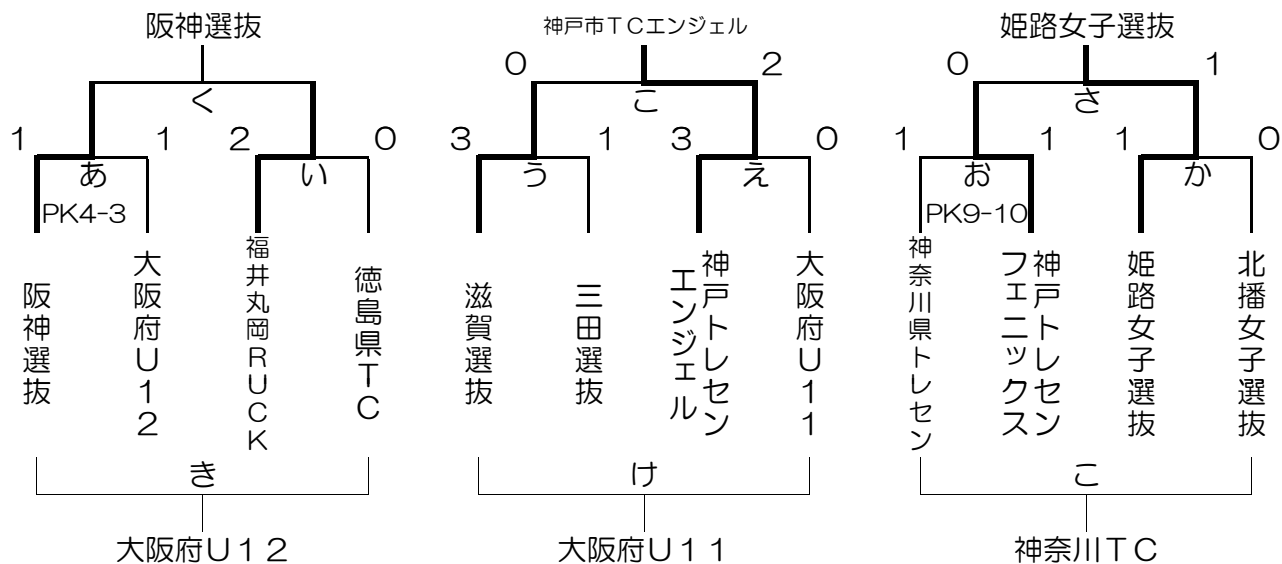

朝日新聞社杯・ユーハイム杯
2010 KOBE NEW YEAR大会
女子の部

<予選リーグ> 1月9日(土)

a組	所属	神奈川県少女U-12トレセン	滋賀県選抜	阪神選抜	勝点	得点	失点	差	順位
神奈川県少女U-12トレセン	神奈川		0 ● 2	0 ● 1	0	0	3	-3	3
滋賀県選抜	滋賀	2 ○ 0		0 ● 3	3	2	3	-1	2
阪神選抜	阪神	1 ○ 0	3 ○ 0		6	4	0	4	1

b組	所属	大阪府女子トレセンU-12	三田選抜	神戸トレセンフェニックス	勝点	得点	失点	差	順位
大阪府女子トレセンU-12	大阪		7 ○ 0	5 ○ 1	6	12	1	11	1
三田選抜	三田	0 ● 7		1 ○ 0	3	1	7	-6	2
神戸トレセンフェニックス	神戸	1 ● 5	0 ● 1		0	1	6	-5	3

c組	所属	丸岡RUCK	姫路女子選抜	神戸トレセンエンジェル	勝点	得点	失点	差	順位
福井・丸岡RUCK	福井		4 ○ 0	2 ○ 1	6	6	1	5	1
姫路女子選抜	姫路	0 ● 4		0 ● 6	0	0	10	-10	3
神戸トレセンエンジェル	神戸	1 ● 2	6 ○ 0		3	7	2	5	2

d組	所属	大阪府女子トレセンU-11	北播女子選抜	徳島県少女選抜U-12	勝点	得点	失点	差	順位
大阪府女子トレセンU-11	大阪		5 ○ 0	0 ● 1	3	5	1	4	2
北播女子選抜	北播	0 ● 5		0 ● 7	0	0	12	-12	3
徳島県少女選抜U-12	徳島	1 ○ 0	7 ○ 0		6	8	0	8	1

<順位トーナメント> 1月10日(日)

<総合順位>

優勝	阪神選抜	準優勝	福井丸岡RUCK	3位	大阪府U12
4位	徳島県TC	5位	神戸トレセンエンジェル	6位	滋賀選抜
7位	大阪府U11	8位	三田選抜	9位	姫路女子選抜
10位	神戸トレセンフェニックス	11位	神奈川県トレセン	12位	北播女子選抜