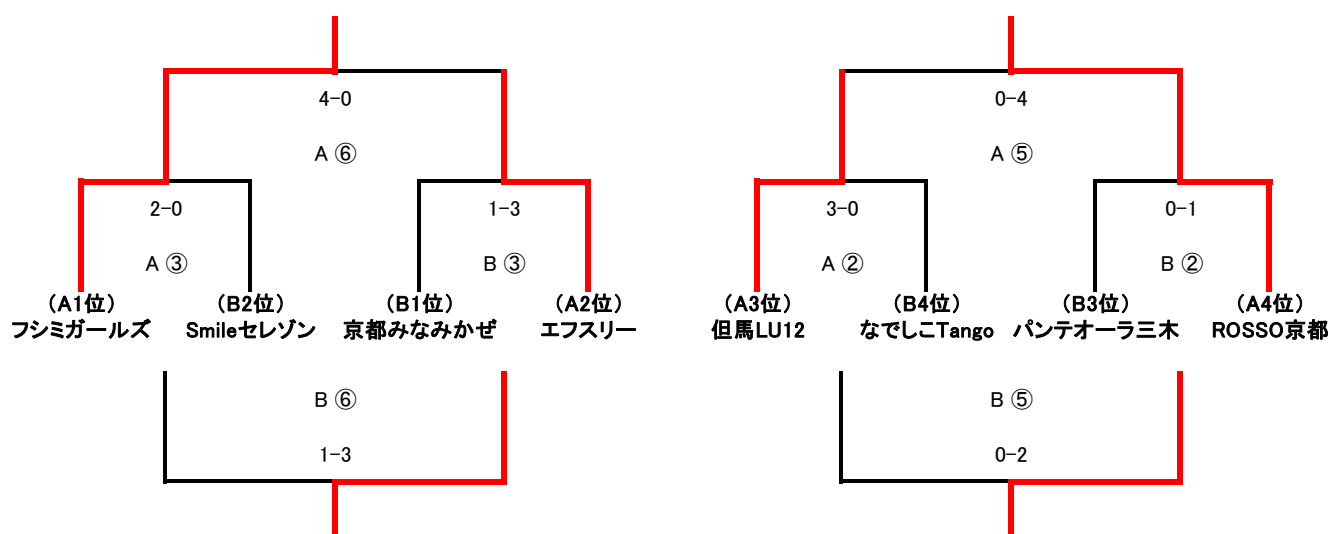

Bグループ	バンテオーラ	みなみかぜ	Smile	なでしこ	勝	分	負	得点	失点	得失差	勝点	順位
バンテオーラ		0 - 5 x	0 - 5 x	6 - 0 ○	1	0	2	6	10	-4	3	3
みなみかぜ	5 - 0 ○		9 - 0 ○	17 - 0 ○	3	0	0	31	0	31	9	1
Smile	5 - 0 ○	0 - 9 x		11 - 0 ○	2	0	1	16	9	7	6	2
なでしこ	0 - 6 x	0 - 17 x	0 - 11 x		0	0	3	0	34	-34	0	4

大会日程

【10月20日（日）】

順位決定	上位グループ	(A1位) フシミガールズ	(B2位) Smileセレゾン	(B1位) 京都みなみかぜ	(A2位) エフスリー
	下位グループ	(A3位) 但馬LU12	(B4位) なでしこTango	(B3位) パンテオーラ三木	(A4位) ROSSO京都

【上位グループ】

【下位グループ】

時間	Aコート					Bコート						
	対戦				審判	対戦				審判		
① 10:00			VS		相互			VS		相互		
			フレンドリー					フレンドリー				
② 10:40	(A3位)	3	VS	0	(B4位)	A1位	(B3位)	0	VS	1	(A4位)	B1位
	但馬				Tango	B2位	パンテオーラ				ROSSO	A2位
③ 11:20	(A1位)	2	VS	0	(B2位)	A3位	(B1位)	1	VS	3	(A2位)	B3位
	フシミ				Smile	B4位	みなみかぜ				エフスリー	A4位
④ 12:00			VS		相互			VS				相互
			フレンドリー					フレンドリー下級				
⑤ 12:40	A ②勝	0	VS	4	B ②勝	A ③勝	A ②負	0	VS	2	B ②負	A ③負
	但馬		5位決定		ROSSO	B ③勝	Tango		7位決定		パンテオーラ	B ③負
⑥ 13:20	A ③勝	4	VS	0	B ③勝	本部	A ③負	1	VS	3	B ③負	本部
	フシミ		決勝戦		エフスリー		Smile		3位決定		みなみかぜ	
⑦ 14:00	指導者		VS		指導者	本部			VS			相互
	保護者		交流		保護者				フレンドリー下級			
⑧ 15:00	閉会式											