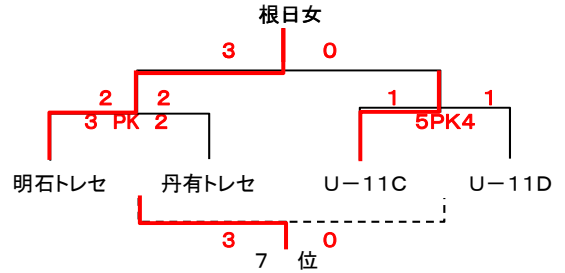

第16回 北播CUP トレセンサッカー大会

10月27日(土) 1次リーグ

会場 北播衛生グラウンド

日程

NO	時間	Aコート(建物側)		審判	Bコート(河川側)		審判
		対	戦		対	戦	
1	10:00	明石トレセン	1 vs 3 北摂選抜	当該	芦屋トレセン	0 vs 2 兵庫県U-11A	当該
2	10:40	姫路トレセン	2 vs 5 東播トレセン	当該	丹有トレセン	3 vs 1 兵庫県U-11B	当該
3	11:20	西宮トレセン	0 vs 4 淡路トレセン	当該	尼崎選抜	1 vs 3 北播トレセン	当該
4	12:00	明石トレセン	5 vs 0 芦屋トレセン	当該	但馬トレセン	1 vs 3 兵庫県U-11C	当該
5	12:40	姫路トレセン	2 vs 2 丹有トレセン	当該	尼崎選抜	2 vs 2 兵庫県U-11D	当該
6	13:20	西宮トレセン	1 vs 0 但馬トレセン	当該	北摂選抜	6 vs 1 兵庫県U-11A	当該
7	14:00	東播トレセン	2 vs 0 兵庫県U-11B	当該	北播トレセン	1 vs 1 兵庫県U-11D	当該
8	14:40	明石トレセン	3 vs 0 但馬トレセン	当該	淡路トレセン	3 vs 2 兵庫県U-11C	当該
9	15:20	東播トレセン	2 vs 1 西宮トレセン	当該	北播トレセン	1 vs 4 姫路トレセン	当該
10	16:00		vs	当該	丹有トレセン	0 vs 6 淡路トレセン	当該

!県トレセンリーグ対象試合

北播トレセンCUP対象外

第16回 北播カップトレセンサッカー大会

10月28日(日) 順位トーナメント

北播衛生グランド

トップトーナメント

チャレンジトーナメント

ステップトーナメント

友好リーグ

NO	時間	Aコート(建物側)		審判	Bコート(河川側)		審判
		対	戦		対	戦	
1	9:30	芦屋トレセン	3 VS 0 兵庫県U-11チームB	エストラージャ	西宮トレセン	3 VS 1 尼崎選抜	河合
2	10:20	兵庫県U-11チームA	0 VS 3 姫路トレセン	奥本	兵庫県U-11チームC	1 VS 1 兵庫県U-11チームD	中町
3	11:10	明石トレセン	2 VS 2 丹有トレセン	黒田庄	但馬トレセン	1 VS 3 芦屋トレセン	加美
4	12:00	北播選抜	1 VS 3 東播トレセン	九会	淡路トレセン	2 VS 2 北播トレセン	北播
5	12:50	兵庫県U-11チームB	3 VS 4 但馬トレセン	北播	11位決定戦 兵庫県U-11チームA	4 VS 3 尼崎選抜	西脇Jr
6	13:40	9位決定戦 姫路トレセン	1 VS 2 西宮トレセン	比延	7位決定戦 丹有トレセン	3 VS 0 兵庫県U-11チームD	協会
7	14:30	5位決定戦 明石トレセン	3 VS 0 兵庫県U-11チームC	八千代	3位決定戦 北播選抜	0 VS 2 北播トレセン	西脇SSD
8	15:20	決勝戦 東播トレセン	1 VS 0 淡路トレセン	北播			
閉会式							