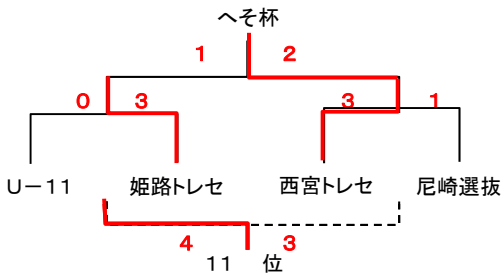

第16回 北播CUP トレセンサッカー大会

10月27日(土) 1次リーグ

会場 北播衛生グラウンド

日程

NO	時間	Aコート(建物側)		審判	Bコート(河川側)		審判
		対	戦		対	戦	
1	10:00	明石トレセン	1 vs 3 北摂選抜	当該	芦屋トレセン	0 vs 2 兵庫県U-11A	当該
2	10:40	姫路トレセン	2 vs 5 東播トレセン	当該	丹有トレセン	3 vs 1 兵庫県U-11B	当該
3	11:20	西宮トレセン	0 vs 4 淡路トレセン	当該	尼崎選抜	1 vs 3 北播トレセン	当該
4	12:00	明石トレセン	5 vs 0 芦屋トレセン	当該	但馬トレセン	1 vs 3 兵庫県U-11C	当該
5	12:40	姫路トレセン	2 vs 2 丹有トレセン	当該	尼崎選抜	2 vs 2 兵庫県U-11D	当該
6	13:20	西宮トレセン	1 vs 0 但馬トレセン	当該	北摂選抜	6 vs 1 兵庫県U-11A	当該
7	14:00	東播トレセン	2 vs 0 兵庫県U-11B	当該	北播トレセン	1 vs 1 兵庫県U-11D	当該
8	14:40	明石トレセン	3 vs 0 但馬トレセン	当該	淡路トレセン	3 vs 2 兵庫県U-11C	当該
9	15:20	東播トレセン	2 vs 1 西宮トレセン	当該	北播トレセン	1 vs 4 姫路トレセン	当該
10	16:00		vs	当該	丹有トレセン	0 vs 6 淡路トレセン	当該

!県トレセンリーグ対象試合

北播トレセンCUP対象外

第16回 北播カップトレセンサッカー大会

10月28日(日) 順位トーナメント

北播衛生グランド

トップトーナメント

チャレンジトーナメント

ステップトーナメント

友好リーグ

NO	時間	Aコート(建物側)		審判	Bコート(河川側)		審判
		対	戦		対	戦	
1	9:30	芦屋トレセン	3 VS 0 兵庫県U-11チームB	エストラージャ	西宮トレセン	3 VS 1 尼崎選抜	河合
2	10:20	兵庫県U-11チームA	0 VS 3 姫路トレセン	奥本	兵庫県U-11チームC	1 VS 1 兵庫県U-11チームD	中町
3	11:10	明石トレセン	2 VS 2 丹有トレセン	黒田庄	但馬トレセン	1 VS 3 芦屋トレセン	加美
4	12:00	北播選抜	1 VS 3 東播トレセン	九会	淡路トレセン	2 VS 2 北播トレセン	北播
5	12:50	兵庫県U-11チームB	3 VS 4 但馬トレセン	北播	11位決定戦 兵庫県U-11チームA	4 VS 3 尼崎選抜	西脇Jr
6	13:40	9位決定戦 姫路トレセン	1 VS 2 西宮トレセン	比延	7位決定戦 丹有トレセン	3 VS 0 兵庫県U-11チームD	協会
7	14:30	5位決定戦 明石トレセン	3 VS 0 兵庫県U-11チームC	八千代	3位決定戦 北播選抜	0 VS 2 北播トレセン	西脇SSD
8	15:20	決勝戦 東播トレセン	1 VS 0 淡路トレセン	北播			
閉会式							