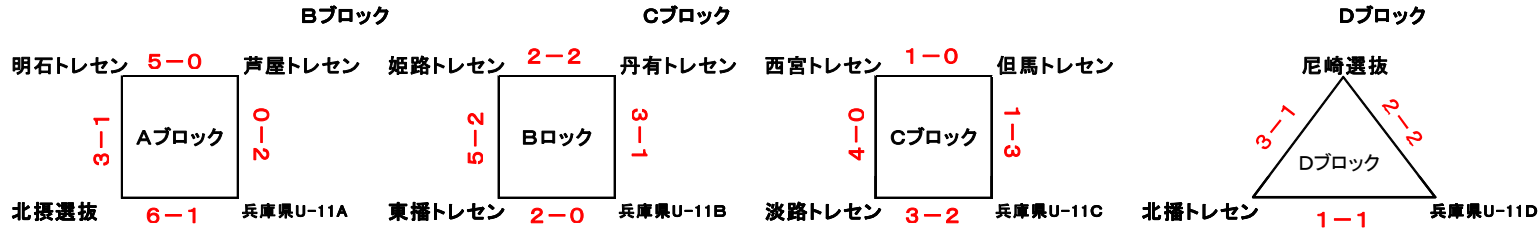

第16回 北播CUP トレセンサッカー大会

10月27日(土) 1次リーグ

会場 北播衛生グラウンド

日程

NO	時間	Aコート(建物側)		審判	Bコート(河川側)		審判
		対	戦		対	戦	
1	10:00	明石トレセン	1 vs 3 北摂選抜	当該	芦屋トレセン	0 vs 2 兵庫県U-11A	当該
2	10:40	姫路トレセン	2 vs 5 東播トレセン	当該	丹有トレセン	3 vs 1 兵庫県U-11B	当該
3	11:20	西宮トレセン	0 vs 4 淡路トレセン	当該	尼崎選抜	1 vs 3 北播トレセン	当該
4	12:00	明石トレセン	5 vs 0 芦屋トレセン	当該	但馬トレセン	1 vs 3 兵庫県U-11C	当該
5	12:40	姫路トレセン	2 vs 2 丹有トレセン	当該	尼崎選抜	2 vs 2 兵庫県U-11D	当該
6	13:20	西宮トレセン	1 vs 0 但馬トレセン	当該	北摂選抜	6 vs 1 兵庫県U-11A	当該
7	14:00	東播トレセン	2 vs 0 兵庫県U-11B	当該	北播トレセン	1 vs 1 兵庫県U-11D	当該
8	14:40	明石トレセン	3 vs 0 但馬トレセン	当該	淡路トレセン	3 vs 2 兵庫県U-11C	当該
9	15:20	東播トレセン	2 vs 1 西宮トレセン	当該	北播トレセン	1 vs 4 姫路トレセン	当該
10	16:00		vs	当該	丹有トレセン	0 vs 6 淡路トレセン	当該

!県トレセンリーグ対象試合

北播トレセンCUP対象外

第16回 北播カップトレセンサッカー大会

10月28日(日) 順位トーナメント

北播衛生グランド

トップトーナメント

チャレンジトーナメント

ステップトーナメント