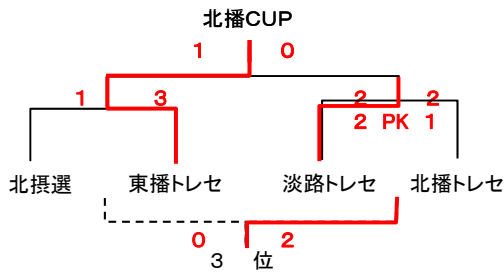

第16回 北播CUP トレセンサッカー大会

10月27日(土) 1次リーグ

会場 北播衛生グラウンド

日程

NO	時間	Aコート(建物側)		審判	Bコート(河川側)		審判
		対	戦		対	戦	
1	10:00	明石トレセン	1 vs 3 北摂選抜	当該	芦屋トレセン	0 vs 2 兵庫県U-11A	当該
2	10:40	姫路トレセン	2 vs 5 東播トレセン	当該	丹有トレセン	3 vs 1 兵庫県U-11B	当該
3	11:20	西宮トレセン	0 vs 4 淡路トレセン	当該	尼崎選抜	1 vs 3 北播トレセン	当該
4	12:00	明石トレセン	5 vs 0 芦屋トレセン	当該	但馬トレセン	1 vs 3 兵庫県U-11C	当該
5	12:40	姫路トレセン	2 vs 2 丹有トレセン	当該	尼崎選抜	2 vs 2 兵庫県U-11D	当該
6	13:20	西宮トレセン	1 vs 0 但馬トレセン	当該	北摂選抜	6 vs 1 兵庫県U-11A	当該
7	14:00	東播トレセン	2 vs 0 兵庫県U-11B	当該	北播トレセン	1 vs 1 兵庫県U-11D	当該
8	14:40	明石トレセン	3 vs 0 但馬トレセン	当該	淡路トレセン	3 vs 2 兵庫県U-11C	当該
9	15:20	東播トレセン	2 vs 1 西宮トレセン	当該	北播トレセン	1 vs 4 姫路トレセン	当該
10	16:00		vs	当該	丹有トレセン	0 vs 6 淡路トレセン	当該

!県トレセンリーグ対象試合

北播トレセンCUP対象外

第16回 北播カップトレセンサッカー大会

10月28日(日) 順位トーナメント

北播衛生グランド

トップトーナメント

チャレンジトーナメント

ステップトーナメント

友好リーグ

NO	時間	Aコート(建物側)		審判	Bコート(河川側)		審判
		対	戦		対	戦	
1	9:30	芦屋トレセン	3 VS 0 兵庫県U-11チームB	エストラージャ	西宮トレセン	3 VS 1 尼崎選抜	河合
2	10:20	兵庫県U-11チームA	0 VS 3 姫路トレセン	奥本	兵庫県U-11チームC	1 VS 1 兵庫県U-11チームD	中町
3	11:10	明石トレセン	2 VS 2 丹有トレセン	黒田庄	但馬トレセン	1 VS 3 芦屋トレセン	加美
4	12:00	北播選抜	1 VS 3 東播トレセン	九会	淡路トレセン	2 VS 2 北播トレセン	北播
5	12:50	兵庫県U-11チームB	3 VS 4 但馬トレセン	北播	11位決定戦 兵庫県U-11チームA	4 VS 3 尼崎選抜	西脇Jr
6	13:40	9位決定戦 姫路トレセン	1 VS 2 西宮トレセン	比延	7位決定戦 丹有トレセン	3 VS 0 兵庫県U-11チームD	協会
7	14:30	5位決定戦 明石トレセン	3 VS 0 兵庫県U-11チームC	八千代	3位決定戦 北播選抜	0 VS 2 北播トレセン	西脇SSD
8	15:20	決勝戦 東播トレセン	1 VS 0 淡路トレセン	北播			
閉会式							