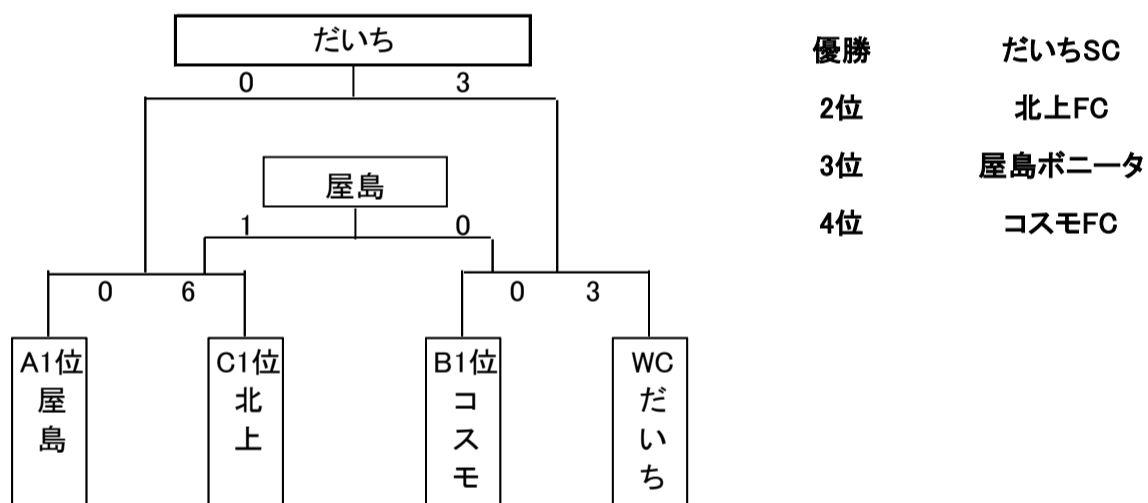

だいちサマーカップ U-12

平成29年8月27日(日)

Aグループ

	屋島	井吹台	但馬	勝	分	負	勝点	得点	失点	得失	順位
屋島		3-1	2-0	2	0	0	6	5	1	4	1
井吹台	1-3		4-0	1	0	1	3	5	3	2	2
但馬	0-2	0-4		0	0	2	0	0	6	-6	3

Bグループ

	湯郷	学園	コスモ	勝	分	負	勝点	得点	失点	得失	順位
湯郷		0-2	0-4	0	0	2	0	0	6	-6	3
学園	2-0		0-0	1	1	0	4	2	0	2	2
コスモ	4-0	0-0		1	1	0	4	4	0	4	1

Cグループ

	北上	西播磨	北五葉W	だいち	勝	分	負	勝点	得点	失点	得失	順位
北上		4-0	6-0		2	0	0	6	10	0	10	1
西播磨	0-4			0-2	0	0	2	0	0	6	-6	4
北五葉W	0-6			0-0	0	1	1	1	0	6	-6	3
だいち		2-0	0-0		1	1	0	4	2	0	2	2

決勝トーナメント

フレンドリーマッチ