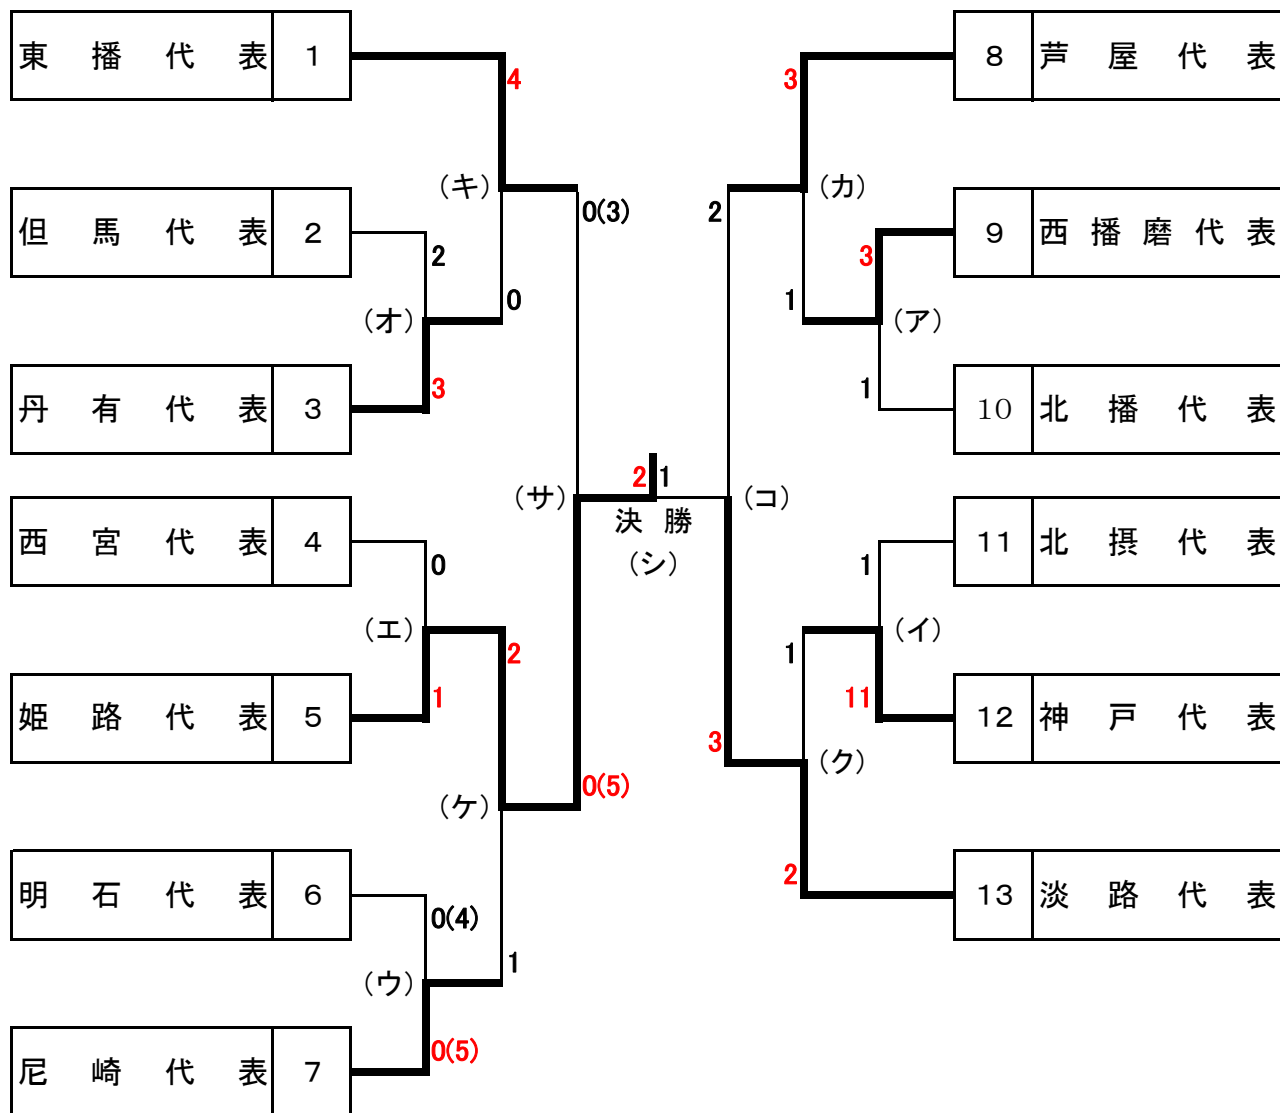

第38回兵庫県社会人都市対抗サッカー大会組合せ

No	月/日	会場	時間	対戦相手	主審	副審	責任者
	1/19 (土)	加古川陸上		【協会親善試合】			山本
			15:30	県社会人連盟 -			
ア	1/20	加古川陸上	12:00	西播磨代表 3 - 1 北播代表 (県)			山本
イ	(日)		14:00	北摂代表 1 - 11 神戸代表 (県)			
ウ	1/20	日岡山	10:00	明石代表 0(4) - (5)0 尼崎代表 (県)			竹中
エ	(日)		12:00	西宮代表 0 - 1 姫路代表 (県)			
オ			14:00	但馬代表 2 - 3 丹有代表 (県)			
カ	1/27	加古川陸上	10:00	芦屋代表 3 - 1 西播磨代表 (県)			山本
キ	(日)		12:00	東播代表 4 - 0 丹有代表 (県)			
ク	1/27 (日)	日岡山	10:00	神戸代表 1 - 2 淡路代表 (県)			竹中
ケ			12:00	姫路代表 2 - 1 尼崎代表 (県)			
コ			14:00	芦屋代表 2 - 3 淡路代表 (県)			
サ			16:00	東播代表 0(3) - (5)0 姫路代表 (県)			
シ	2/3 (日)	加古川陸上	12:00	姫路代表 2 - 1 淡路代表 (県)			桐原