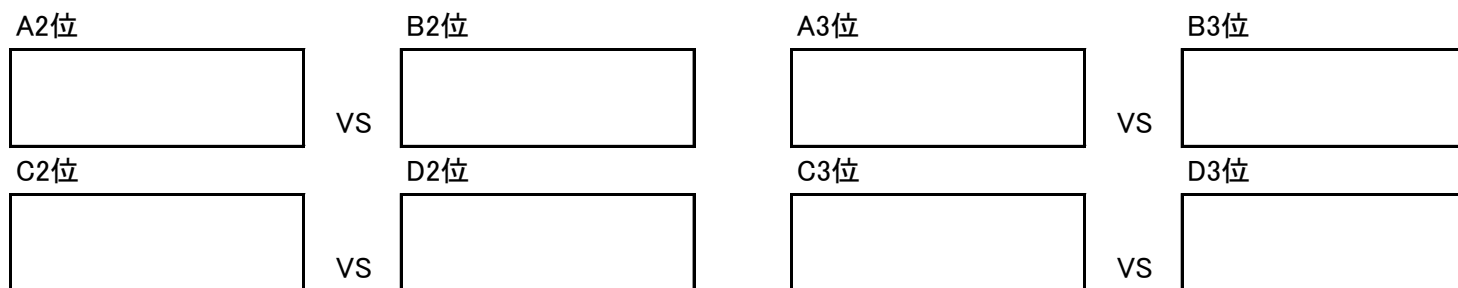

第2回 西播磨Girls招待

決勝トーナメント

フレンドリーマッチ