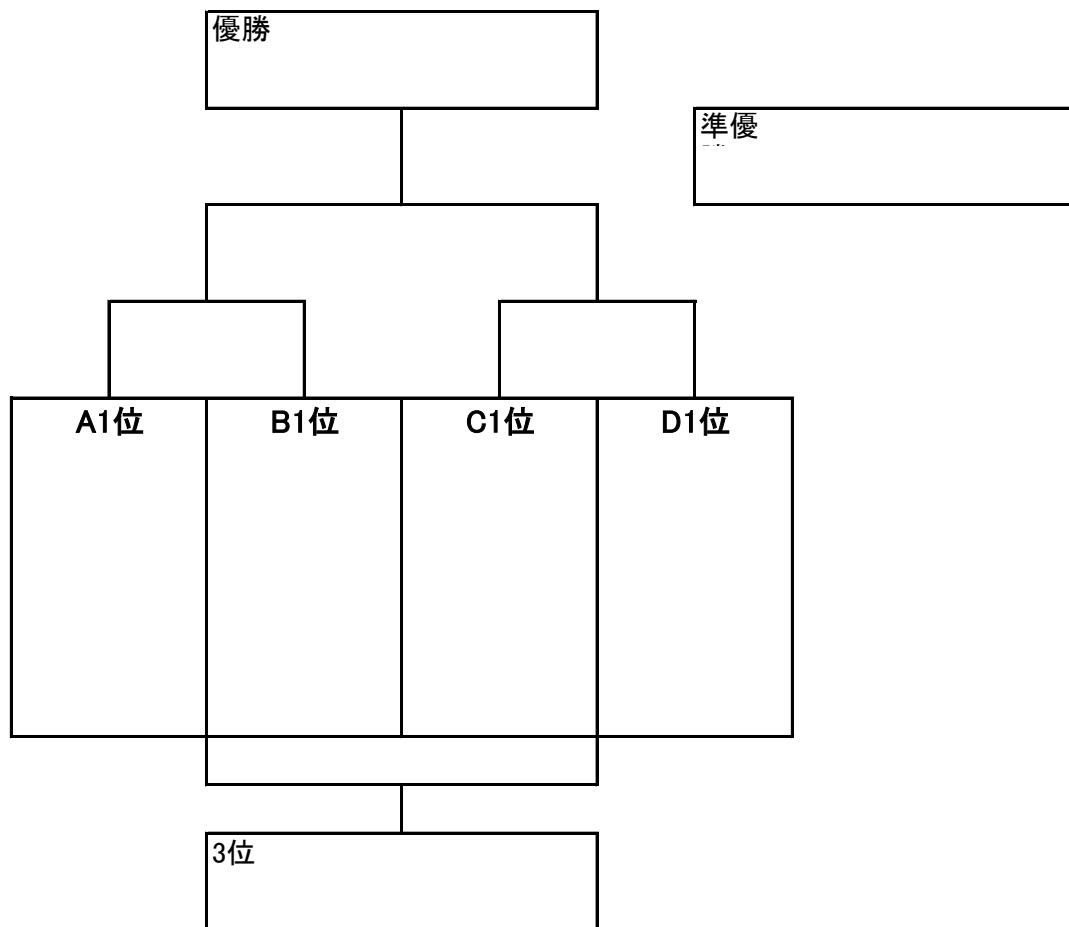

第2回 西播磨Girls招待

決勝トーナメント