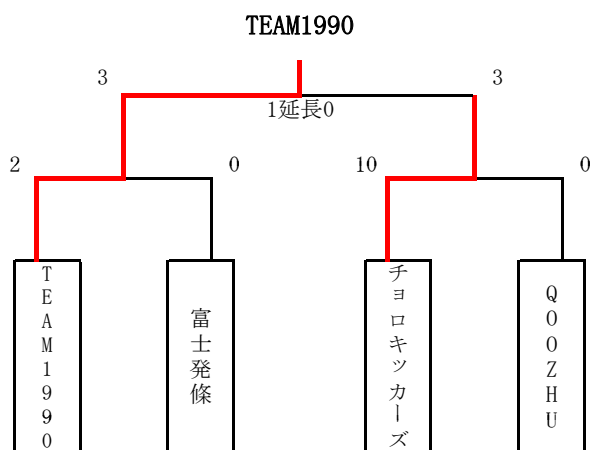

【2010 TAJIMA エンジョイ フットサル】

平成22年8月29日 (日)

ウェルストーク豊岡

Aコート				Bコート				
時間	対戦		審判		対戦		審判	
①	9:30	ランデライオン - TEAM1990	栗鹿山	ワーカース	富士発條 - マグワート	QOOZHU	CKスピリット	
②	10:10	チョコ - 栗鹿山	TEAM1990	ゴール空	Hybrid - QOOZHU	マグワート	photovoltaic	
③	10:50	ランデライオン - ゴール空	チョコ	栗鹿山	富士発條 - photovoltaic	Hybrid	QOOZHU	
④	11:30	チョコ - ワーカース	ランデライオン	TEAM1990	Hybrid - CKスピリット	富士発條	マグワート	
⑤	12:10	TEAM1990 - ゴール空	チョコ	ワーカース	マグワート - photovoltaic	Hybrid	CKスピリット	
⑥	12:50	栗鹿山 - ワーカース	ゴール空	ランデライオン	QOOZHU - CKスピリット	富士発條	photovoltaic	
順位決定								
⑦	13:30	TEAM1990 - 富士発條	ゴール空	マグワート	チョコ - QOOZHU	ワーカース	CKスピリット	
⑧	14:10	ランデライオン - photovoltaic	TEAM1990	富士発條	栗鹿山 - Hybrid	チョコ	QOOZHU	
⑨	14:50	ゴール空 - マグワート	ランデライオン	photovoltaic	ワーカース - CKスピリット	栗鹿山	Hybrid	
⑩	15:30	TEAM1990 - チョコ			ランデライオン - photovoltaic			
⑪	16:10	マグワート - ワーカース						
閉会式								

- ・全チーム AM9:00より開会式。ルール説明
- ・審判割：右側第1レフりー1名・左側第2レフりーと記録（タイムキーパー）の2名をお願いします。

1位トーナメント