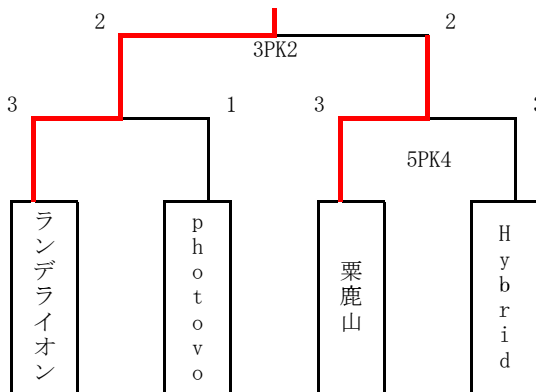

ウェルストーク豊岡

Aコート				Bコート				
時間	対戦		審判		対戦		審判	
①	9:30	ランデライオン - TEAM1990	栗鹿山	ワーカース	富士発條 - マグワート	QOOZHU	CKスピリット	
②	10:10	チョコ - 栗鹿山	TEAM1990	ゴール空	Hybrid - QOOZHU	マグワート	photovoltaic	
③	10:50	ランデライオン - ゴール空	チョコ	栗鹿山	富士発條 - photovoltaic	Hybrid	QOOZHU	
④	11:30	チョコ - ワーカース	ランデライオン	TEAM1990	Hybrid - CKスピリット	富士発條	マグワート	
⑤	12:10	TEAM1990 - ゴール空	チョコ	ワーカース	マグワート - photovoltaic	Hybrid	CKスピリット	
⑥	12:50	栗鹿山 - ワーカース	ゴール空	ランデライオン	QOOZHU - CKスピリット	富士発條	photovoltaic	
順位決定								
⑦	13:30	TEAM1990 - 富士発條	ゴール空	マグワート	チョコ - QOOZHU	ワーカース	CKスピリット	
⑧	14:10	ランデライオン - photovoltaic	TEAM1990	富士発條	栗鹿山 - Hybrid	チョコ	QOOZHU	
⑨	14:50	ゴール空 - マグワート	ランデライオン	photovoltaic	ワーカース - CKスピリット	栗鹿山	Hybrid	
⑩	15:30	TEAM1990 - チョコ			ランデライオン - photovoltaic			
⑪	16:10	マグワート - ワーカース						
閉会式								

- ・全チーム AM9:00より開会式。ルール説明
- ・審判割：右側第1レフりー1名・左側第2レフりーと記録（タイムキーパー）の2名をお願いします。

1位トーナメント

優勝
 チームオリジナルプラクティスゲームシャツ (10着)
 (有) マジック 絆工場提供
<http://www.magic-co.jp/index.html>

2位トーナメント
ランデライオン

3位トーナメント
ワーカース