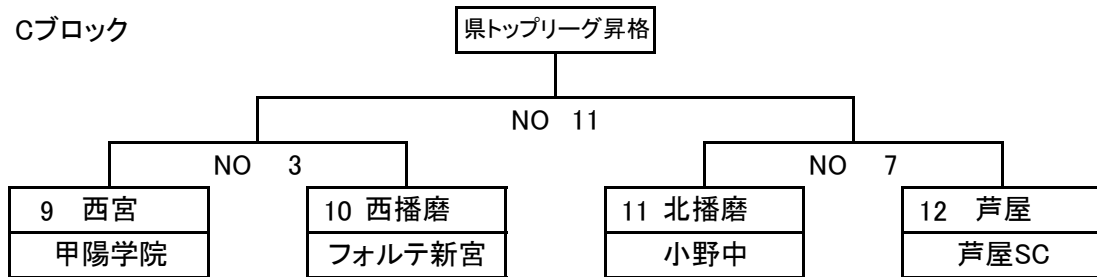

2019兵庫県トップリーグ(兼)高円宮杯U-15サッカーリーグ昇格決定戦及び通し順位決定戦  
 日時:2019年9月23日(月)、10月5日(土)、10月14日(月)  
 会場:播磨光都第1G、アスコットインターナショナル・HFA明石人工芝・フレスカG・エストパーク

Aブロック

Bブロック

Cブロック

Dブロック

※複数の出場枠を持つ都市協会は、同一ブロックに入らないものとする

組み合わせ

| 日付           | 会場     | 時間    | 試合No | 対戦     |    | 主審     | 副審 | 第4審    | 試合責任   |        |        |
|--------------|--------|-------|------|--------|----|--------|----|--------|--------|--------|--------|
| 10/5<br>(土)  | エストパーク | 13:00 | 1    | 但馬南SS  | vs | ルゼルSC  | 協会 | 小園中    | 安室中    | 小園中    | 安室中    |
|              |        | 14:40 | 2    | 小園中    | vs | 安室中    | 協会 | 但馬南SS  | ルゼルSC  | 但馬南SS  | ルゼルSC  |
| 9/23<br>(月)  | アスコット  | 13:20 | 3    | 甲陽学院   | vs | フォルテ新宮 | 協会 | 高倉中    | 淡路FC   | 高倉中    | 淡路FC   |
|              |        | 15:00 | 4    | 高倉中    | vs | 淡路FC   | 協会 | 甲陽学院   | フォルテ新宮 | 甲陽学院   | フォルテ新宮 |
| 9/23<br>(月)  | 播磨光都①  | 10:00 | 5    | 伊丹FC C | vs | 井吹台中   | 協会 | けやき台中  | 歌敷山中   | けやき台中  | 歌敷山中   |
|              |        | 11:40 | 6    | けやき台中  | vs | 歌敷山中   | 協会 | 伊丹FC C | 井吹台中   | 伊丹FC C | 井吹台中   |
|              |        | 13:20 | 7    | 小野中    | vs | 芦屋SC   | 協会 | 稲美中    | 望海中    | 稲美中    | 望海中    |
|              |        | 15:00 | 8    | 稲美中    | vs | 望海中    | 協会 | 小野中    | 芦屋SC   | 小野中    | 芦屋SC   |
| 10/14<br>(月) | HFA明石  | 10:00 | 9    | 1の勝者   | vs | 5の勝者   | 協会 | 2の勝者   | 6の勝者   | 2の勝者   | 6の勝者   |
|              |        | 11:40 | 10   | 2の勝者   | vs | 6の勝者   | 協会 | 1の勝者   | 5の勝者   | 1の勝者   | 5の勝者   |
|              |        | 13:20 | 11   | 3の勝者   | vs | 7の勝者   | 協会 | 4の勝者   | 8の勝者   | 4の勝者   | 8の勝者   |
|              |        | 15:00 | 12   | 4の勝者   | vs | 8の勝者   | 協会 | 3の勝者   | 7の勝者   | 3の勝者   | 7の勝者   |
|              | フレスカG  | 9:30  | 順位決定 | ヴィッセルB | vs | マイスター  | 協会 | みなと    | フレスカB  | みなと    | フレスカB  |
|              |        | 11:15 | 順位決定 | みなと    | vs | フレスカB  | 協会 | 1部10位  | マイスター  | 1部10位  | マイスター  |