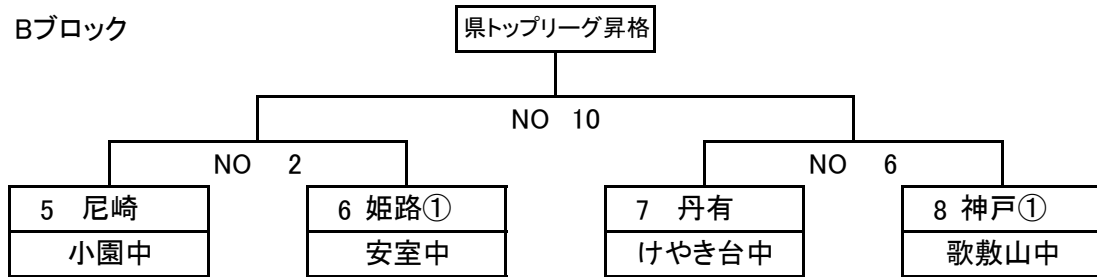

2019兵庫県トップリーグ(兼)高円宮杯U-15サッカーリーグ昇格決定戦及び通し順位決定戦  
 日時:2019年9月23日(月)、10月5日(土)、10月14日(月)  
 会場:播磨光都第1G、アスコットインターナショナル・HFA明石人工芝・フレスカG・エストパーク

Aブロック

Bブロック

Cブロック

Dブロック

※複数の出場枠を持つ都市協会は、同一ブロックに入らないものとする

組み合わせ

| 日付           | 会場     | 時間    | 試合No | 対戦     |    | 主審     | 副審 | 第4審    | 試合責任   |        |        |
|--------------|--------|-------|------|--------|----|--------|----|--------|--------|--------|--------|
| 10/5<br>(土)  | エストパーク | 13:00 | 1    | 但馬南SS  | vs | ルゼルSC  | 協会 | 小園中    | 安室中    | 小園中    | 安室中    |
|              |        | 14:40 | 2    | 小園中    | vs | 安室中    | 協会 | 但馬南SS  | ルゼルSC  | 但馬南SS  | ルゼルSC  |
| 9/23<br>(月)  | アスコット  | 13:20 | 3    | 甲陽学院   | vs | フォルテ新宮 | 協会 | 高倉中    | 淡路FC   | 高倉中    | 淡路FC   |
|              |        | 15:00 | 4    | 高倉中    | vs | 淡路FC   | 協会 | 甲陽学院   | フォルテ新宮 | 甲陽学院   | フォルテ新宮 |
| 9/23<br>(月)  | 播磨光都①  | 10:00 | 5    | 伊丹FC C | vs | 井吹台中   | 協会 | けやき台中  | 歌敷山中   | けやき台中  | 歌敷山中   |
|              |        | 11:40 | 6    | けやき台中  | vs | 歌敷山中   | 協会 | 伊丹FC C | 井吹台中   | 伊丹FC C | 井吹台中   |
|              |        | 13:20 | 7    | 小野中    | vs | 芦屋SC   | 協会 | 稲美中    | 望海中    | 稲美中    | 望海中    |
|              |        | 15:00 | 8    | 稲美中    | vs | 望海中    | 協会 | 小野中    | 芦屋SC   | 小野中    | 芦屋SC   |
| 10/14<br>(月) | HFA明石  | 10:00 | 9    | 1の勝者   | vs | 5の勝者   | 協会 | 2の勝者   | 6の勝者   | 2の勝者   | 6の勝者   |
|              |        | 11:40 | 10   | 2の勝者   | vs | 6の勝者   | 協会 | 1の勝者   | 5の勝者   | 1の勝者   | 5の勝者   |
|              |        | 13:20 | 11   | 3の勝者   | vs | 7の勝者   | 協会 | 4の勝者   | 8の勝者   | 4の勝者   | 8の勝者   |
|              |        | 15:00 | 12   | 4の勝者   | vs | 8の勝者   | 協会 | 3の勝者   | 7の勝者   | 3の勝者   | 7の勝者   |
|              | フレスカG  | 9:30  | 順位決定 | ヴィッセルB | vs | マイスター  | 協会 | みなと    | フレスカB  | みなと    | フレスカB  |
|              |        | 11:15 | 順位決定 | みなと    | vs | フレスカB  | 協会 | 1部10位  | マイスター  | 1部10位  | マイスター  |