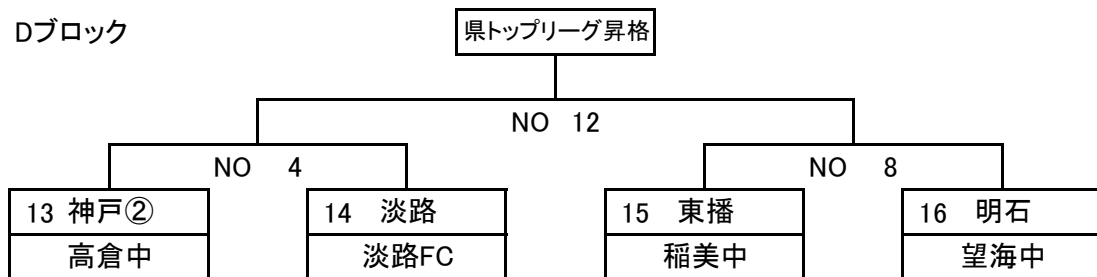

2019兵庫県トップリーグ(兼)高円宮杯U-15サッカーリーグ昇格決定戦及び通し順位決定戦  
 日時:2019年9月23日(月)、10月5日(土)、10月14日(月)  
 会場:播磨光都第1G、アスコットインターナショナル・HFA明石人工芝・フレスカG・エストパーク

Aブロック

Bブロック

Cブロック

Dブロック

※複数の出場枠を持つ都市協会は、同一ブロックに入らないものとする

組み合わせ

| 日付           | 会場     | 時間    | 試合No | 対戦     |    | 主審     | 副審 | 第4審    | 試合責任   |        |        |
|--------------|--------|-------|------|--------|----|--------|----|--------|--------|--------|--------|
| 10/5<br>(土)  | エストパーク | 13:00 | 1    | 但馬南SS  | vs | ルゼルSC  | 協会 | 小園中    | 安室中    | 小園中    | 安室中    |
|              |        | 14:40 | 2    | 小園中    | vs | 安室中    | 協会 | 但馬南SS  | ルゼルSC  | 但馬南SS  | ルゼルSC  |
| 9/23<br>(月)  | アスコット  | 13:20 | 3    | 甲陽学院   | vs | フォルテ新宮 | 協会 | 高倉中    | 淡路FC   | 高倉中    | 淡路FC   |
|              |        | 15:00 | 4    | 高倉中    | vs | 淡路FC   | 協会 | 甲陽学院   | フォルテ新宮 | 甲陽学院   | フォルテ新宮 |
| 9/23<br>(月)  | 播磨光都①  | 10:00 | 5    | 伊丹FC C | vs | 井吹台中   | 協会 | けやき台中  | 歌敷山中   | けやき台中  | 歌敷山中   |
|              |        | 11:40 | 6    | けやき台中  | vs | 歌敷山中   | 協会 | 伊丹FC C | 井吹台中   | 伊丹FC C | 井吹台中   |
|              |        | 13:20 | 7    | 小野中    | vs | 芦屋SC   | 協会 | 稲美中    | 望海中    | 稲美中    | 望海中    |
|              |        | 15:00 | 8    | 稲美中    | vs | 望海中    | 協会 | 小野中    | 芦屋SC   | 小野中    | 芦屋SC   |
| 10/14<br>(月) | HFA明石  | 10:00 | 9    | 1の勝者   | vs | 5の勝者   | 協会 | 2の勝者   | 6の勝者   | 2の勝者   | 6の勝者   |
|              |        | 11:40 | 10   | 2の勝者   | vs | 6の勝者   | 協会 | 1の勝者   | 5の勝者   | 1の勝者   | 5の勝者   |
|              |        | 13:20 | 11   | 3の勝者   | vs | 7の勝者   | 協会 | 4の勝者   | 8の勝者   | 4の勝者   | 8の勝者   |
|              |        | 15:00 | 12   | 4の勝者   | vs | 8の勝者   | 協会 | 3の勝者   | 7の勝者   | 3の勝者   | 7の勝者   |
|              | フレスカG  | 9:30  | 順位決定 | ヴィッセルB | vs | マイスター  | 協会 | みなと    | フレスカB  | みなと    | フレスカB  |
|              |        | 11:15 | 順位決定 | みなと    | vs | フレスカB  | 協会 | 1部10位  | マイスター  | 1部10位  | マイスター  |