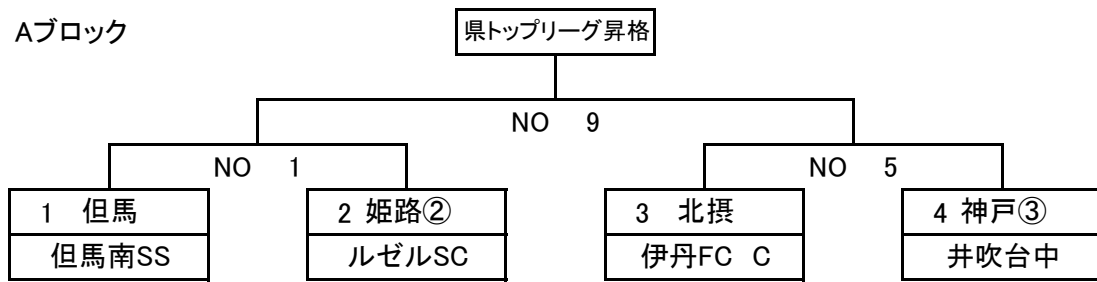

2019兵庫県トップリーグ(兼)高円宮杯U-15サッカーリーグ昇格決定戦及び通し順位決定戦  
 日時:2019年9月23日(月)、10月5日(土)、10月14日(月)  
 会場:播磨光都第1G、アスコットインターナショナル・HFA明石人工芝・フレスカG・エストパーク

Aブロック

Bブロック

Cブロック

Dブロック

※複数の出場枠を持つ都市協会は、同一ブロックに入らないものとする

組み合わせ

| 日付           | 会場     | 時間    | 試合No | 対戦     |    | 主審     | 副審 | 第4審    | 試合責任   |        |        |
|--------------|--------|-------|------|--------|----|--------|----|--------|--------|--------|--------|
| 10/5<br>(土)  | エストパーク | 13:00 | 1    | 但馬南SS  | vs | ルゼルSC  | 協会 | 小園中    | 安室中    | 小園中    | 安室中    |
|              |        | 14:40 | 2    | 小園中    | vs | 安室中    | 協会 | 但馬南SS  | ルゼルSC  | 但馬南SS  | ルゼルSC  |
| 9/23<br>(月)  | アスコット  | 13:20 | 3    | 甲陽学院   | vs | フォルテ新宮 | 協会 | 高倉中    | 淡路FC   | 高倉中    | 淡路FC   |
|              |        | 15:00 | 4    | 高倉中    | vs | 淡路FC   | 協会 | 甲陽学院   | フォルテ新宮 | 甲陽学院   | フォルテ新宮 |
| 9/23<br>(月)  | 播磨光都①  | 10:00 | 5    | 伊丹FC C | vs | 井吹台中   | 協会 | けやき台中  | 歌敷山中   | けやき台中  | 歌敷山中   |
|              |        | 11:40 | 6    | けやき台中  | vs | 歌敷山中   | 協会 | 伊丹FC C | 井吹台中   | 伊丹FC C | 井吹台中   |
|              |        | 13:20 | 7    | 小野中    | vs | 芦屋SC   | 協会 | 稲美中    | 望海中    | 稲美中    | 望海中    |
|              |        | 15:00 | 8    | 稲美中    | vs | 望海中    | 協会 | 小野中    | 芦屋SC   | 小野中    | 芦屋SC   |
| 10/14<br>(月) | HFA明石  | 10:00 | 9    | 1の勝者   | vs | 5の勝者   | 協会 | 2の勝者   | 6の勝者   | 2の勝者   | 6の勝者   |
|              |        | 11:40 | 10   | 2の勝者   | vs | 6の勝者   | 協会 | 1の勝者   | 5の勝者   | 1の勝者   | 5の勝者   |
|              |        | 13:20 | 11   | 3の勝者   | vs | 7の勝者   | 協会 | 4の勝者   | 8の勝者   | 4の勝者   | 8の勝者   |
|              |        | 15:00 | 12   | 4の勝者   | vs | 8の勝者   | 協会 | 3の勝者   | 7の勝者   | 3の勝者   | 7の勝者   |
|              | フレスカG  | 9:30  | 順位決定 | ヴィッセルB | vs | マイスター  | 協会 | みなと    | フレスカB  | みなと    | フレスカB  |
|              |        | 11:15 | 順位決定 | みなと    | vs | フレスカB  | 協会 | 1部10位  | マイスター  | 1部10位  | マイスター  |