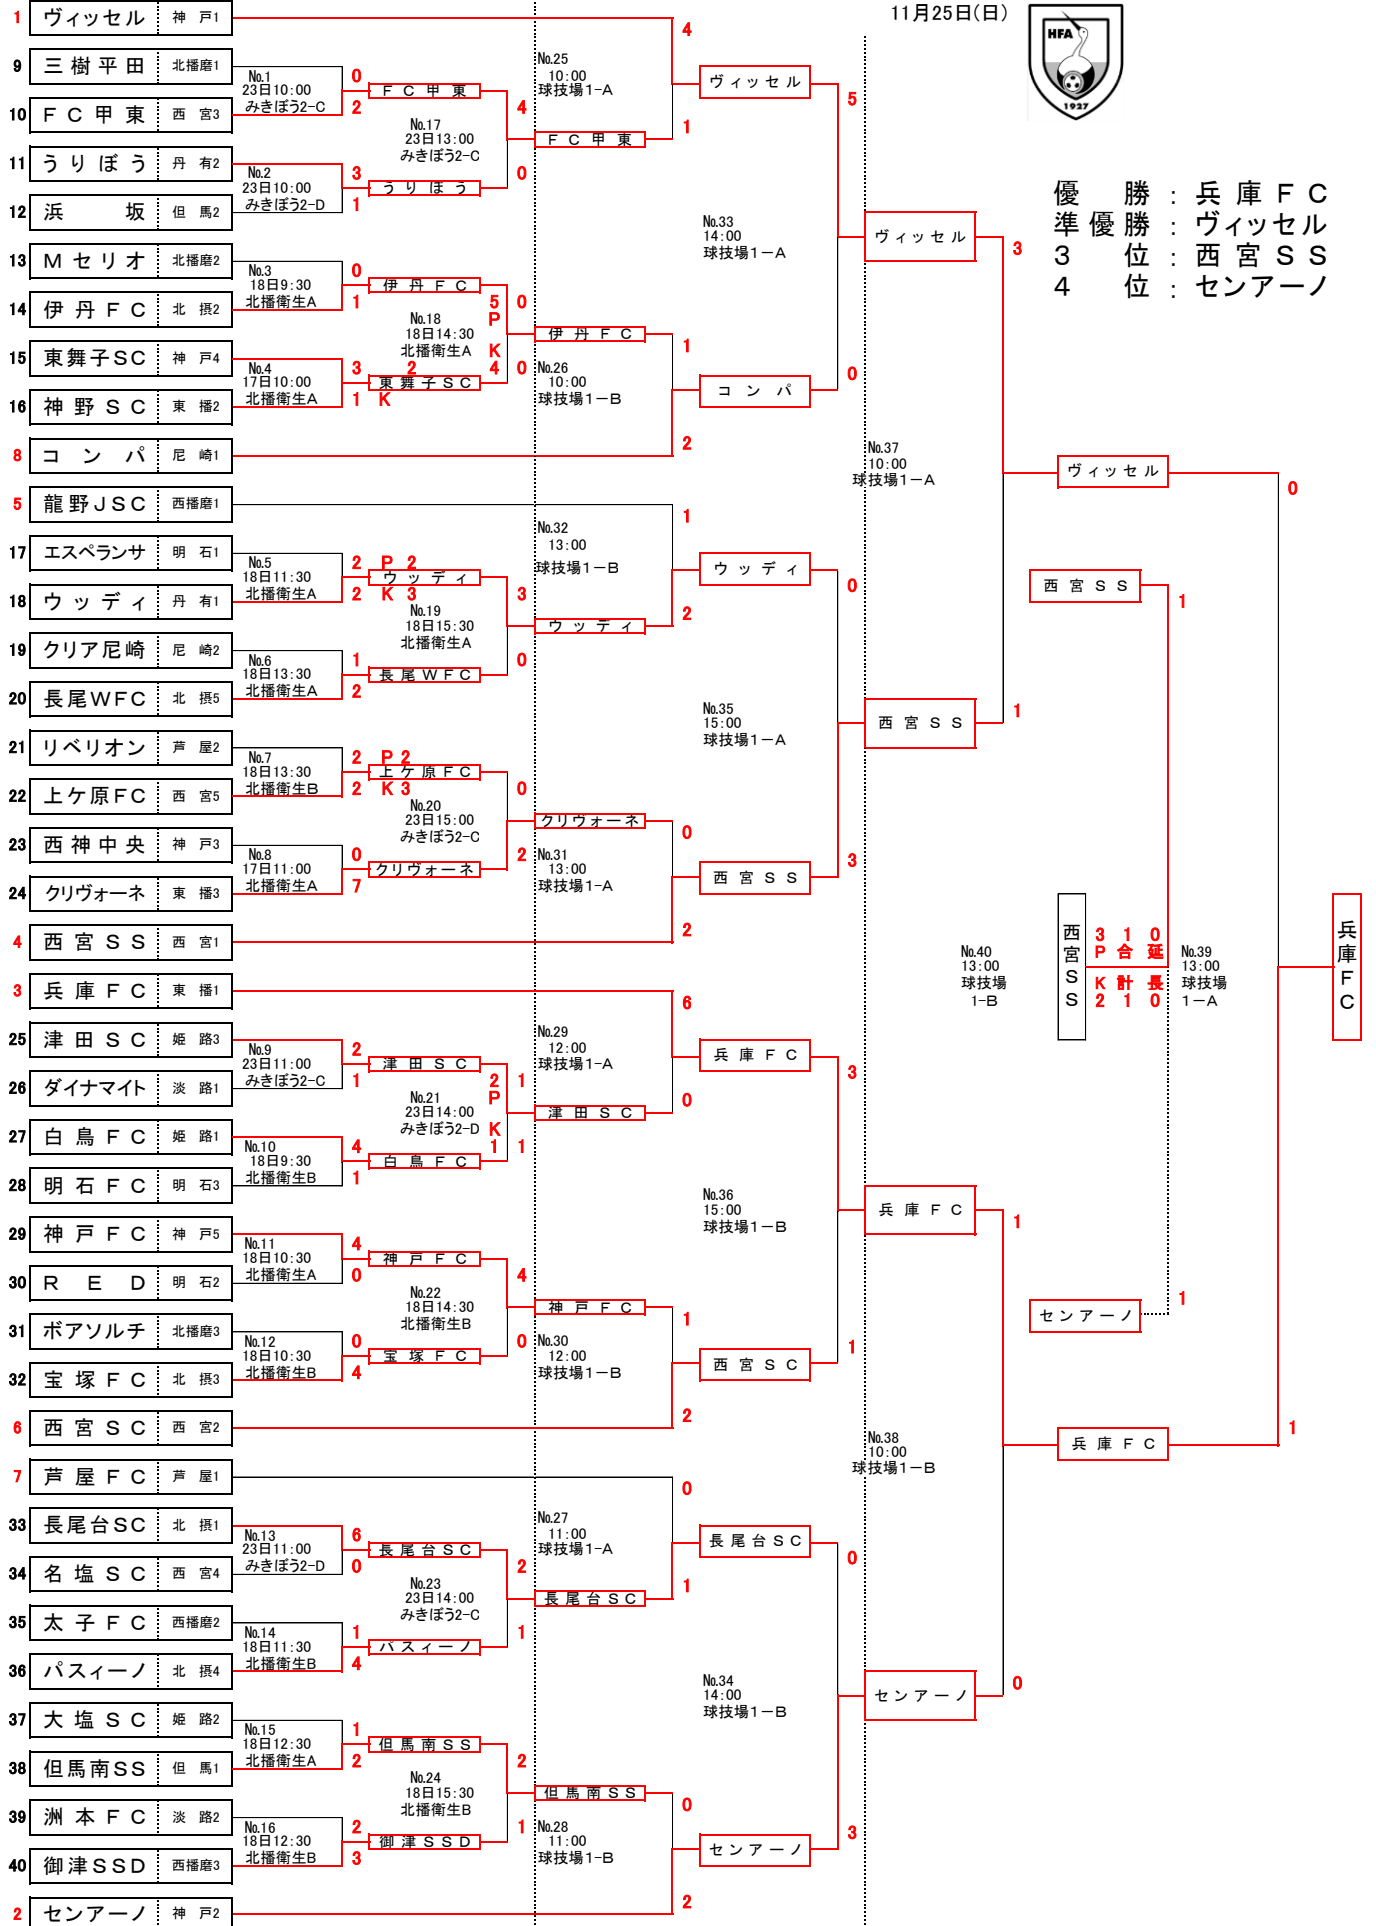

JFA 42ND U-12 JAPAN FOOTBALL CHAMPIONSHIP

JFA 第42回全日本U-12サッカー選手権大会トーナメント表

11月17日(土) 11月18日(日)
11月23日(金)

11月24日(土)

17・18日会場:北播衛生グラウンド
23～24日会場:みきぼうパークひょうご

優勝: 兵庫FC
準優勝: ヴィッセル
3位: 西宮SS
4位: センアーノ

西宮SS
3 1 0
P 合 延
K 計 長
2 1 0

兵庫FC

JFA 42ND U-12 JAPAN FOOTBALL CHAMPIONSHIP

JFA 第42回全日本U-12サッカー選手権大会 日程表

【1日目：11月17日（土）】

北播衛生グラウンドA(建物側)

No.	試合時間	試合No.	対戦カード
1	10:00	4	東舞子SC 3 - 1 神野SC
2	11:00	8	西神中央 0 - 7 クリヴォーネ
3	11:30		-
4	12:30		-
5	13:30		-
6	14:30		-

北播衛生グラウンドB(河川側)

No.	試合時間	試合No.	対戦カード
1	10:00		-
2	11:00		-
3	11:30		-
4	12:30		-
5	13:30		-
6	14:30		-

【2日目：11月18日（日）】

北播衛生グラウンドA(建物側)

No.	試合時間	試合No.	対戦カード
1	09:30	3	Mセリオ 0 - 1 伊丹FC
2	10:30	11	神戸FC 4 - 0 RED
3	11:30	5	エスペランサ 2 - 2 ウッディ 2 PK 3
4	12:30	15	大塩SC 1 - 2 但馬南SS
5	13:30	6	クリア尼崎 1 - 2 長尾WFC
6	14:30	18	伊丹FC 0 - 0 東舞子SC 5 PK 4
7	15:30	19	ウッディ 3 - 0 長尾WFC

北播衛生グラウンドB(河川側)

No.	試合時間	試合No.	対戦カード
1	09:30	10	白鳥FC 4 - 1 明石FC
2	10:30	12	ボアソルチ 0 - 4 宝塚FC
3	11:30	14	太子FC 1 - 4 パスィーノ
4	12:30	16	洲本FC 2 - 3 御津SSD
5	13:30	7	リベリオン 2 - 2 上ヶ原FC 2 PK 3
6	14:30	22	神戸FC 4 - 0 宝塚FC
7	15:30	24	但馬南SS 2 - 1 御津SSD

【3日目：11月23日（金・祝）】

みきぼう球技場2-C(アップ場側)

No.	試合時間	試合No.	対戦カード
1	10:00	1	三樹平田 0 - 2 FC甲東
2	11:00	9	津田SC 2 - 1 ダイナマイト
3	12:00		-
4	13:00	17	FC甲東 4 - 0 うりぼう
5	14:00	23	長尾台SC 2 - 1 パスィーノ
6	15:00	20	上ヶ原FC 0 - 2 クリヴォーネ

みきぼう球技場2-D(通路側)

No.	試合時間	試合No.	対戦カード
1	10:00	2	うりぼう 3 - 1 浜坂
2	11:00	13	長尾台SC 6 - 0 名塩SC
3	12:00		-
4	13:00		-
5	14:00	21	津田SC 1 - 1 白鳥FC 2 PK 1
6	15:00		-

【4日目：11月24日（土）】

みきぼう球技場1-A(アップ場側)

No.	試合時間	試合No.	対戦カード
1	10:00	25	ヴィッセル 4 - 1 FC甲東
2	11:00	27	芦屋FC 0 - 1 長尾台SC
3	12:00	29	兵庫FC 6 - 0 津田SC
4	13:00	31	クリヴォーネ 0 - 2 西宮SS
5	14:00	33	ヴィッセル 5 - 0 コンパ
6	15:00	35	ウッディ 0 - 3 西宮SS

みきぼう球技場1-B(通路側)

No.	試合時間	試合No.	対戦カード
1	10:00	26	伊丹FC 1 - 2 コンパ
2	11:00	28	但馬南SS 0 - 2 センアーノ
3	12:00	30	神戸FC 1 - 2 西宮SC
4	13:00	32	龍野JSC 1 - 2 ウッディ
5	14:00	34	長尾台SC 0 - 3 センアーノ
6	15:00	36	兵庫FC 3 - 1 西宮SC

【5日目：11月25日（日）】

みきぼう球技場1-A(アップ場側)

No.	試合時間	試合No.	対戦カード
1	10:00	37	ヴィッセル 3 - 1 西宮SS
2	13:00	決勝	ヴィッセル 0 - 1 兵庫FC

みきぼう球技場1-B(通路側)

No.	試合時間	試合No.	対戦カード
1	10:00	38	兵庫FC 1 - 0 センアーノ
2	13:00	3決	西宮SS 1 - 1 センアーノ 0 延長 0 3 延長 2

※ 25日のみ試合開始20分前から10分間のヒッチ内練習可