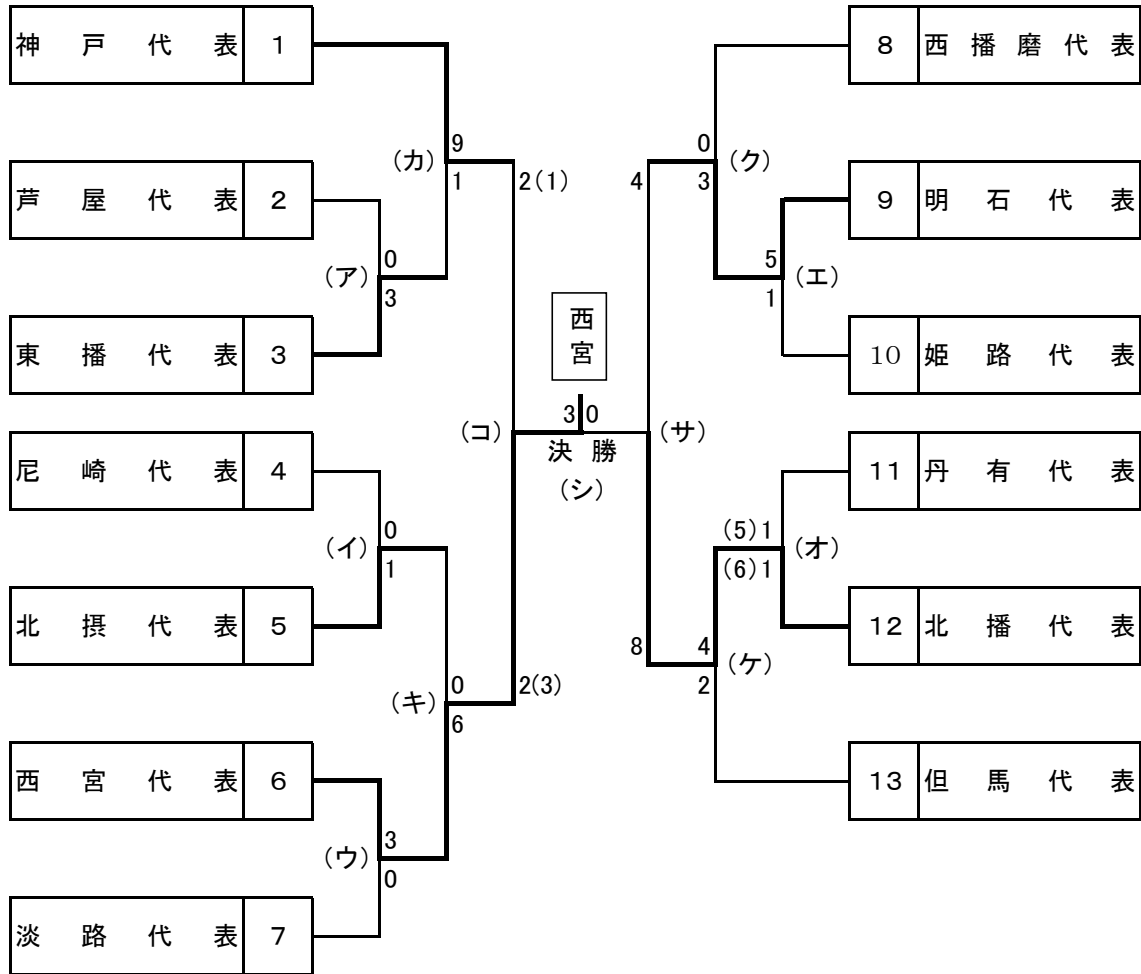

第44回兵庫県社会人都市対抗サッカー大会組合せ

西宮代表が北播代表を下し4年ぶり3回目の優勝！

No	月/日	会場	時間	対戦相手	主審	副審	責任者
エ	3/1 (土)	三木陸上	11:30	明石代表 5-1 姫路代表	(県)	(県)	(県) 尼崎/北摂
イ			13:45	尼崎代表 0-1 北摂代表	(県)	(県)	(県) 明石/姫路
オ		三木第2	11:30	芦屋代表 0-3 東播代表	(県)	(県)	(県) 丹有/北播
ア			13:45	丹有代表 1(5)-(6)1 北播代表	(県)	(県)	(県) 芦屋/東播
ウ	アスパメイン	11:30	西宮代表 3-0 淡路代表	(県)	(県)	(県) 野津	
カ	3/2 (日)	三木陸上	11:30	神戸代表 9-1 東播代表	(県)	(県)	(県) 北播/但馬
ケ			13:45	北播代表 4-2 但馬代表	(県)	(県)	(県) 神戸/東播
ク		三木第2	11:30	西播磨代表 0-3 明石代表	(県)	(県)	(県) 北摂/西宮
キ			13:45	北摂代表 0-6 西宮代表	(県)	(県)	(県) 西播/明石
コ	3/8 (土)	三木陸上	11:30	神戸代表 2(1)-(3)2 西宮代表	(県)	(県)	(県) 連盟 * 4審
サ			13:45	明石代表 4-8 北播代表	(県)	(県)	(県) 連盟 * 4審
シ	3/9 (日)	三木陸上	11:30	西宮代表 3-0 北播代表	(県)	(県)	(県) 連盟 * 4審
			13:45	(兵庫県選手権1回戦)		(県)	(県)