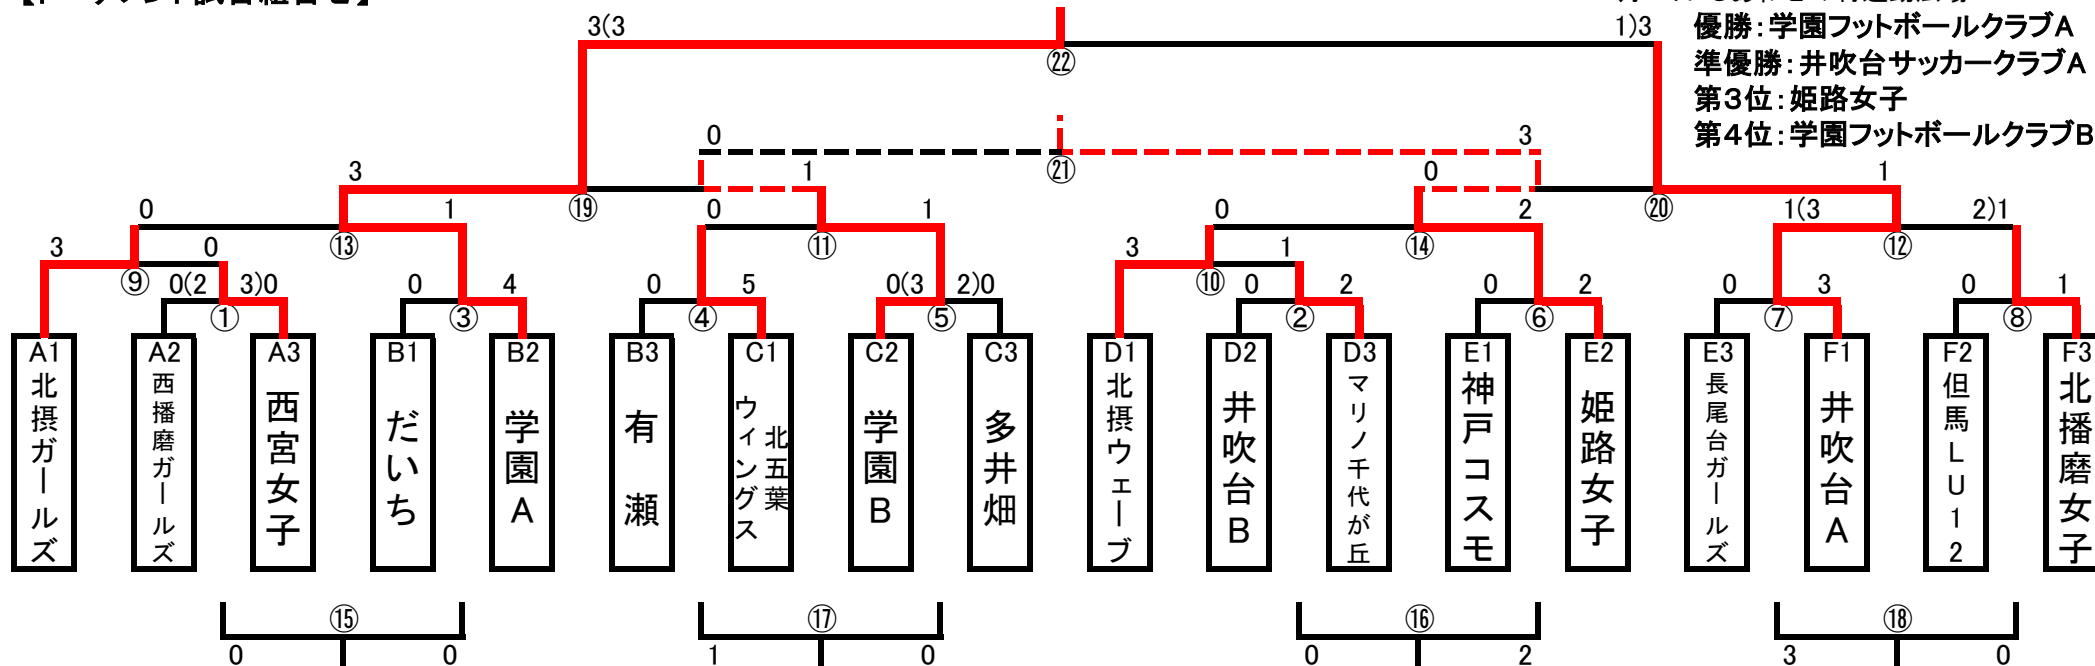

# 第5回HYOGOなでしこCUP

## 【試合進行表】

5月27日:しあわせの村運動広場

試合時刻	試合No.	Aコート				試合No.	Bコート			
		対戦		審判			対戦		審判	
1 10:00	①	西播磨ガールズ	0(2) - 3)0	西宮女子	②	井吹台B	0 - 2	マリノ千代が丘	主:有瀬, 副:北五葉W	
2 10:30	③	だいち	0 - 4	学園A	④	有瀬	0 - 5	北五葉ウイングス	主:②勝, 副②負	
3 11:00	⑤	学園B	0(3) - 2)0	多井畑	⑥	神戸コスモ	0 - 2	姫路女子	主:④勝, 副④負	
4 11:30	⑦	長尾台ガールズ	0 - 3	井吹台A	⑧	但馬LU12	0 - 1	北播磨女子	主:⑥勝, 副⑥負	
5 12:00	⑨	北摂ガールズ	3 - 0	西宮女子	⑩	北摂ウェーブ	3 - 1	マリノ千代が丘	主:⑧勝, 副⑧負	
6 12:30	⑪	北五葉ウイングス	0 - 1	学園B	⑫	井吹台A	1(3) - 2)1	北播磨女子	主:⑩勝, 副⑩負	
7 13:00	⑬	北摂ガールズ	0 - 1	学園A	⑭	北摂ウェーブ	0 - 2	姫路女子	主:⑫勝, 副⑫負	
8 13:30	⑮	西播磨ガールズ	0 - 0	だいち	⑯	井吹台B	0 - 2	神戸コスモ	主:⑭勝, 副⑭負	
9 14:00	⑰	学園A	3 - 1	学園B	⑳	姫路女子	0 - 1	井吹台A	主:⑯勝, 副⑯負	
10 14:30	⑱	有瀬	1 - 0	多井畑	㉑	長尾台ガールズ	3 - 0	但馬LU12	主:⑳勝, 副⑳負	
11 15:00	㉒	学園B	0 - 3	姫路女子	㉓	学園A	3(3) - 1)3	井吹台A	主:㉒勝, 副㉒負	

表彰式・閉会式

- ・試合時間は12分-3分-12分とし、アディショナルタイムは取らない。
- ・同点の場合は3人によるPK戦を行い、3人で勝敗が決しない場合はサドンデス方式により勝敗を決する。
- ・試合No.㉑と㉒のみ同点の場合は10分間(5分-5分)の延長戦を行い、それでも決しない場合はPK戦(3人制)を行う。